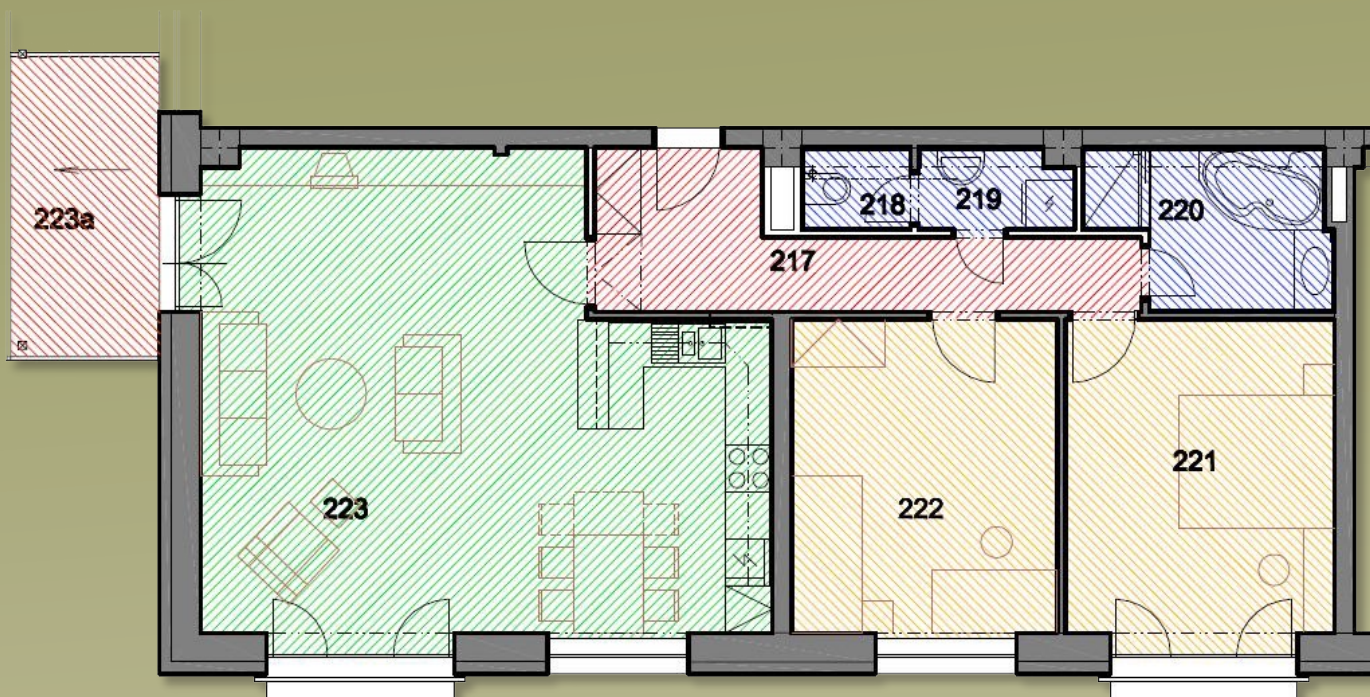

Frenštát **POD RÁDHOŠTĚM**

● byt č.9

podlaží dispozice		2. NP 3+kk	
217	předsíň	9,38	m2
218	WC	1,47	m2
219	předsíňka	2,1	m2
220	koupelna	5,75	m2
221	pokoj	14,46	m2
222	pokoj	13,73	m2
223	obývací pokoj + kuchyň	41,26	m2
plocha bytu celkem		88,15	m2
223a	balkón	7,32	m2