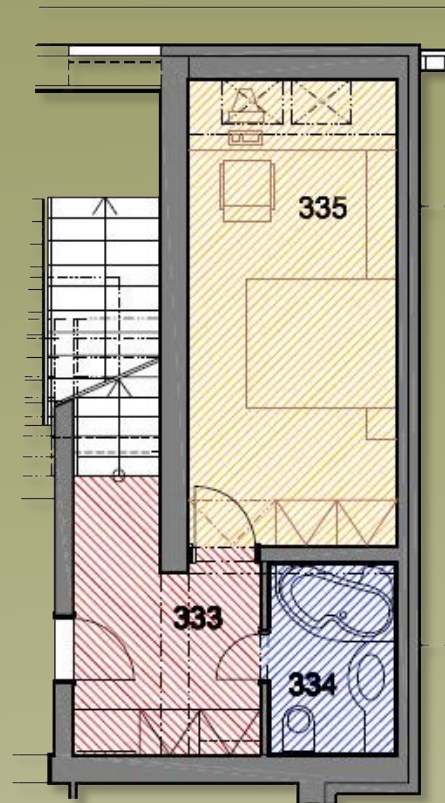

## ● byt č.22

podlaží  
dispozice

3. a 4. NP  
4+kk+pracovna

333	předsíň	7,73	m2
334	koupelna	4,39	m2
335	pokoj	16,98	m2
	plocha přízemí	29,1	m2
432	schodiště	6,8	m2
433	knihovna	8,81	m2
434	pokoj	18,37	m2
435	koupelna	3,53	m2
436	WC	1,36	m2
437	obývací pokoj	40,5	m2
	<b>plocha patra</b>	<b>79,37</b>	<b>m2</b>
	<b>plocha bytu celkem</b>	<b>108,47</b>	<b>m2</b>
438	lodžie	24,15	m2