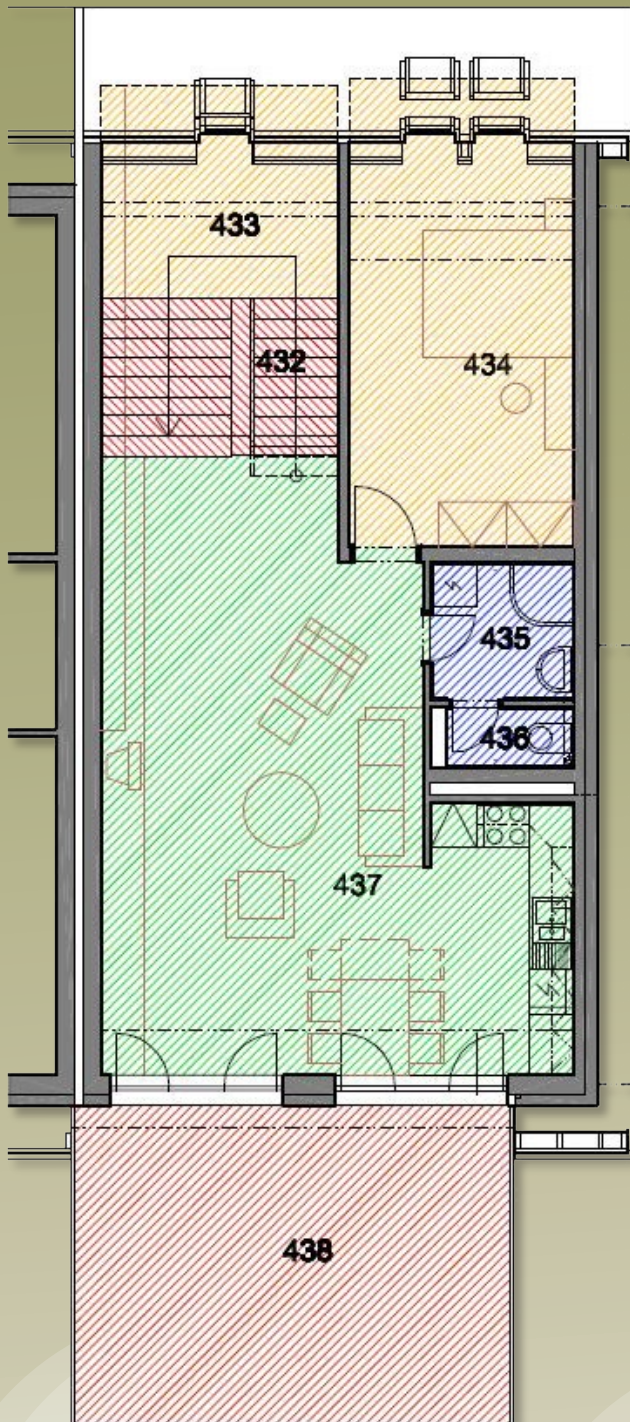

## ● byt č.22

podlaží  
dispozice

3. a 4. NP  
4+kk+pracovna

333	předsíň	7,73	m2
334	koupelna	4,39	m2
335	pokoj	16,98	m2
	plocha přízemí	29,1	m2
432	schodiště	6,8	m2
433	knihovna	8,81	m2
434	pokoj	18,37	m2
435	koupelna	3,53	m2
436	WC	1,36	m2
437	obývací pokoj	40,5	m2
	<b>plocha patra</b>	<b>79,37</b>	<b>m2</b>
	<b>plocha bytu celkem</b>	<b>108,47</b>	<b>m2</b>
438	lodžie	24,15	m2