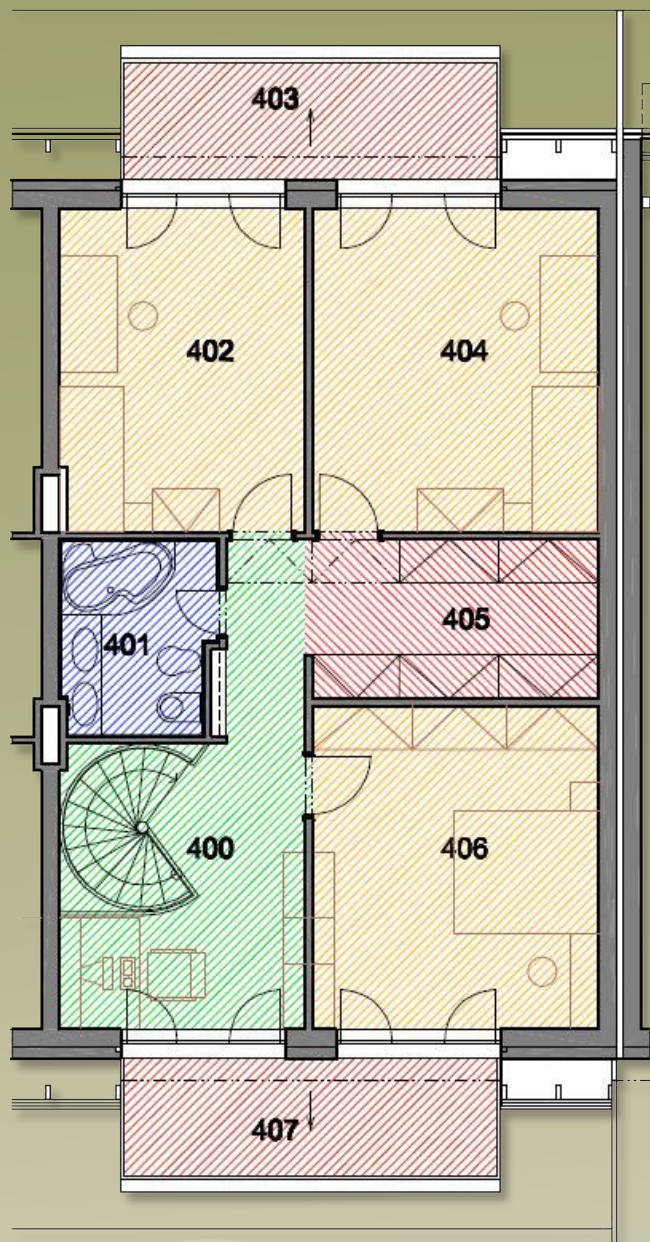

Frenštát **POD RÁDHOŠTĚM**

● byt č.20

podlaží
dispozice

3. a 4. NP
4+kk+pracovna

327	předsíň	2,69	m2
328	koupelna	3,06	m2
329	obývací pokoj + kuchyň	37,21	m2
	plocha přízemí	42,96	m2
400	pracovna	16,72	m2
401	koupelna	5,68	m2
402	pokoj	15,13	m2
404	pokoj	15,44	m2
405	šatna	7,83	m2
406	pokoj	15,44	m2
	plocha patra	76,24	m2
	plocha bytu celkem	119,2	m2
403	lodžie	8,37	m2
407	lodžie	8,37	m2