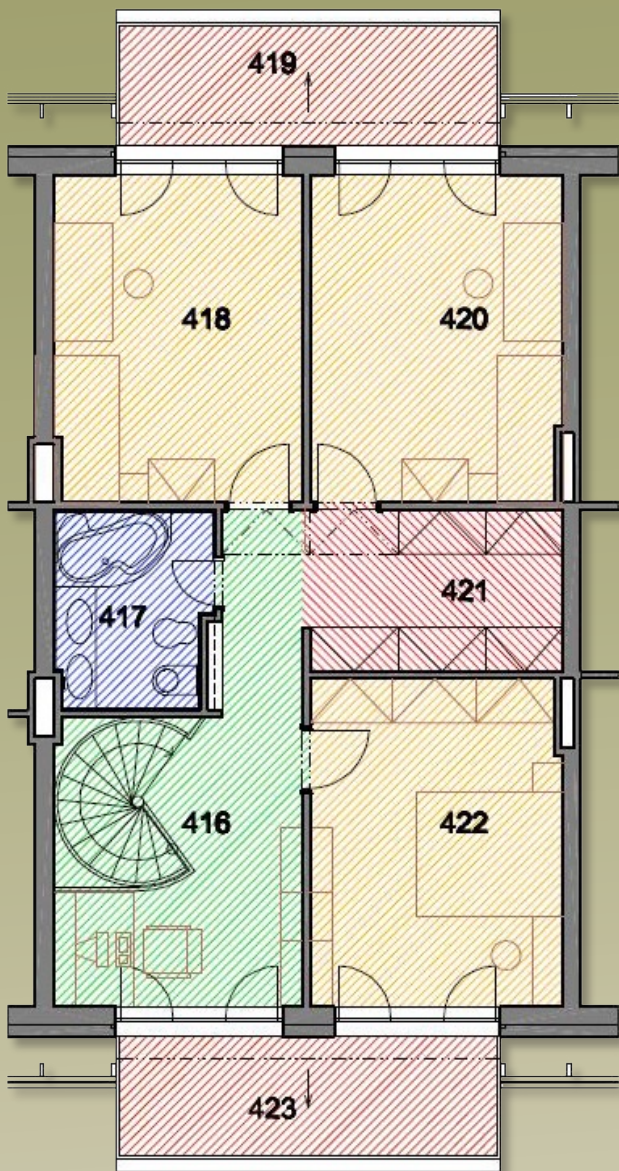

Frenštát **POD RÁDHOŠTĚM**

• byt č.18

podlaží dispozice		3. a 4. NP 4+kk+pracovna	
321	předsíň	2,69	m2
322	koupelna	3,06	m2
323	obývací pokoj + kuchyň plocha přízemí	40,04	m2
416	pracovna	16,72	m2
417	koupelna	5,68	m2
418	pokoj	15,13	m2
420	pokoj	17,67	m2
421	šatna	8,93	m2
422	pokoj	17,67	m2
plocha patra		81,8	m2
plocha bytu celkem		127,59	m2
419	lodžie	8,37	m2
423	lodžie	8,37	m2