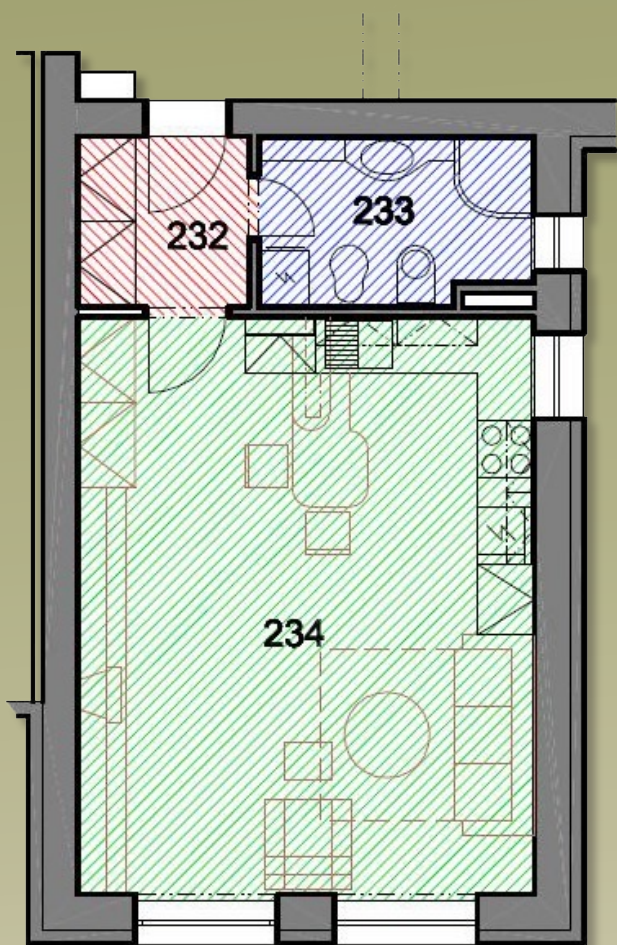

## • byt č.12

podlaží dispozice		2. NP 1+kk	
232	předsíň	3,36	m <sup>2</sup>
233	koupelna	5,01	m <sup>2</sup>
234	obývací pokoj	29,34	m <sup>2</sup>
plocha bytu celkem		37,74	m <sup>2</sup>