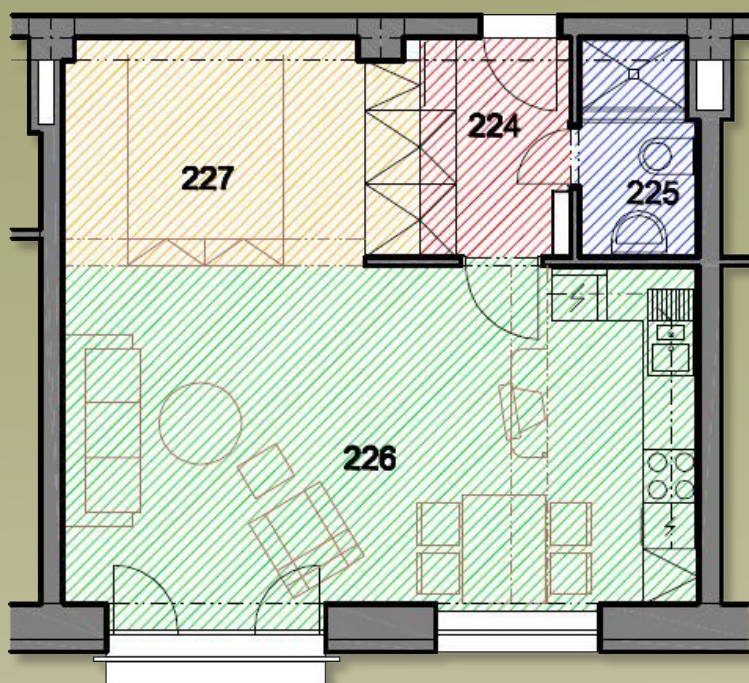

Frenštát **POD RÁDHOŠTĚM**

byť č.10

podlaží dispozice		2. NP 2+kk	
224	předsíň	3,82	m2
225	koupelna	3,04	m2
226	obývací pokoj+kuchyň	26,59	m2
227	ložnice	9,49	m2
plocha bytu celkem		42,94	m2