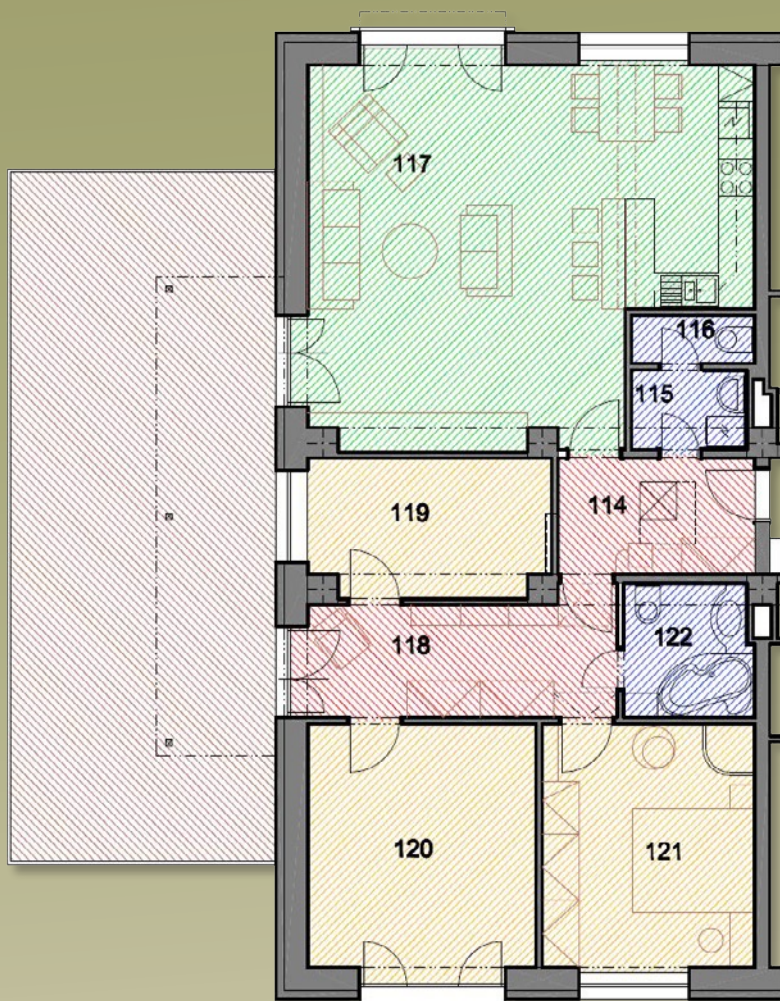

## ● byt č.1

podlaží dispozice		1. NP 4+kk+pracovna	
114	předsíň	6,27	m2
115	předsíňka	2,55	m2
116	WC	1,65	m2
117	obývací pokoj	42,32	m2
118	šatna	10,35	m2
119	pracovna	8,79	m2
120	pokoj	15,7	m2
121	pokoj	14,08	m2
122	koupelna	4,63	m2
<b>plocha celkem bytu</b>		<b>106,34</b>	<b>m2</b>
<b>terasa</b>		<b>49,15</b>	<b>m2</b>