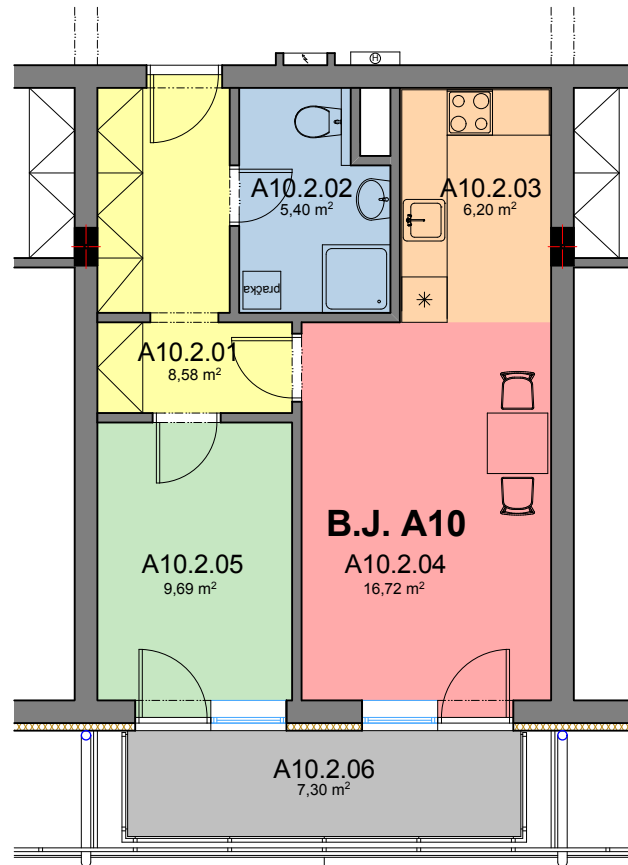

# obytný komplex "NOVÝ ZLIČÍN"

byt/označení	kategorie/místnost	m <sup>2</sup> celkem
A10	2 kk + balkon	46,59 + 7,30
A10.2.01	ZÁDVEŘÍ	8,58
A10.2.02	KOUPELNA, WC	5,40
A10.2.03	KUCHYŇSKÝ KOUT	6,20
A10.2.04	OBÝVACÍ POKOJ	16,72
A10.2.05	POKOJ	9,69
A10.2.06	BALKON	7,30

bytový dům A

2.NP - 1. patro

**BYT A10**