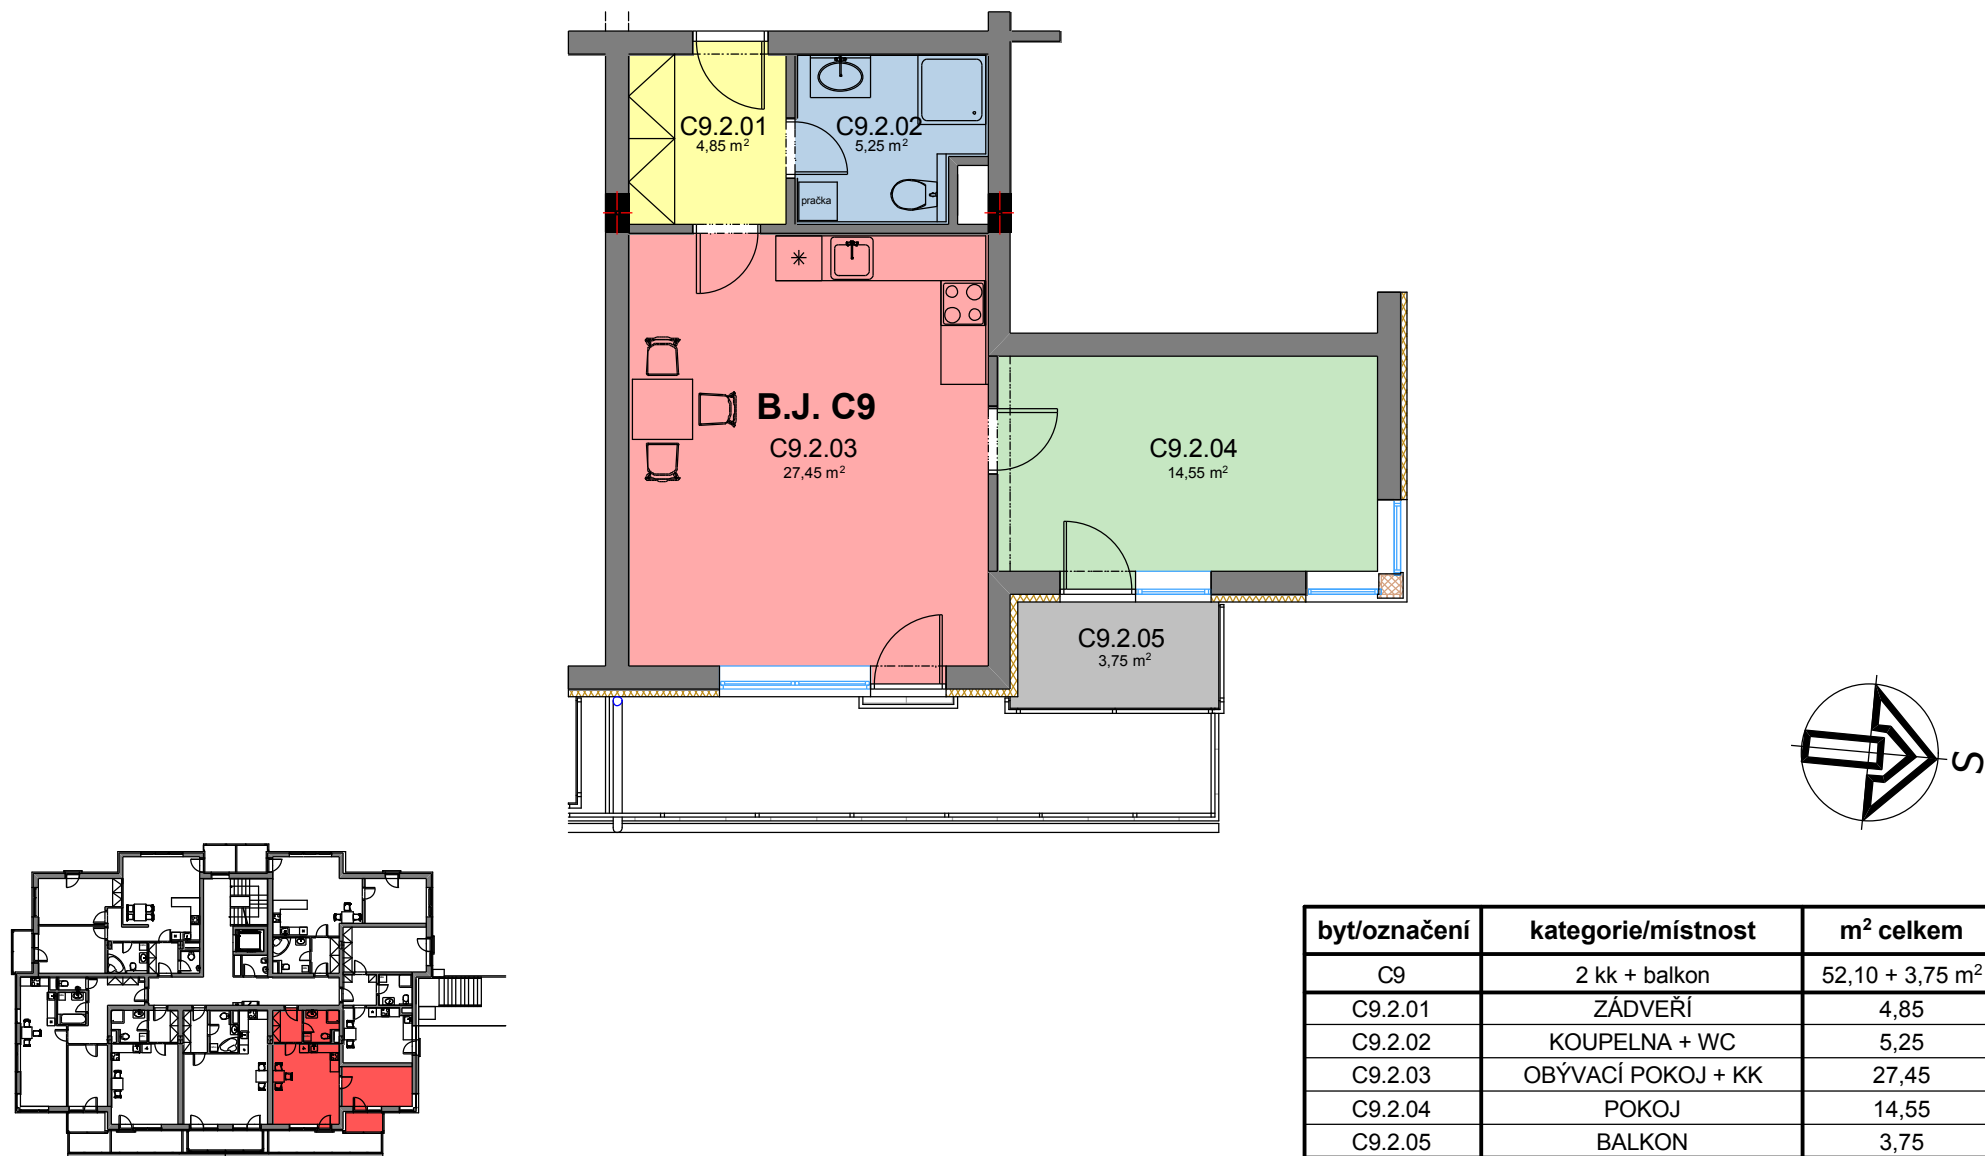

obytný komplex "NOVÝ ZLIČÍN"

byt/označení	kategorie/místnost	m <sup>2</sup> celkem
C9	2 kk + balkon	52,10 + 3,75 m <sup>2</sup>
C9.2.01	ZÁDVEŘÍ	4,85
C9.2.02	KOUPELNA + WC	5,25
C9.2.03	OBÝVACÍ POKOJ + KK	27,45
C9.2.04	POKOJ	14,55
C9.2.05	BALKON	3,75

bytový dům C

2.NP - 1. patro

**BYT C9**