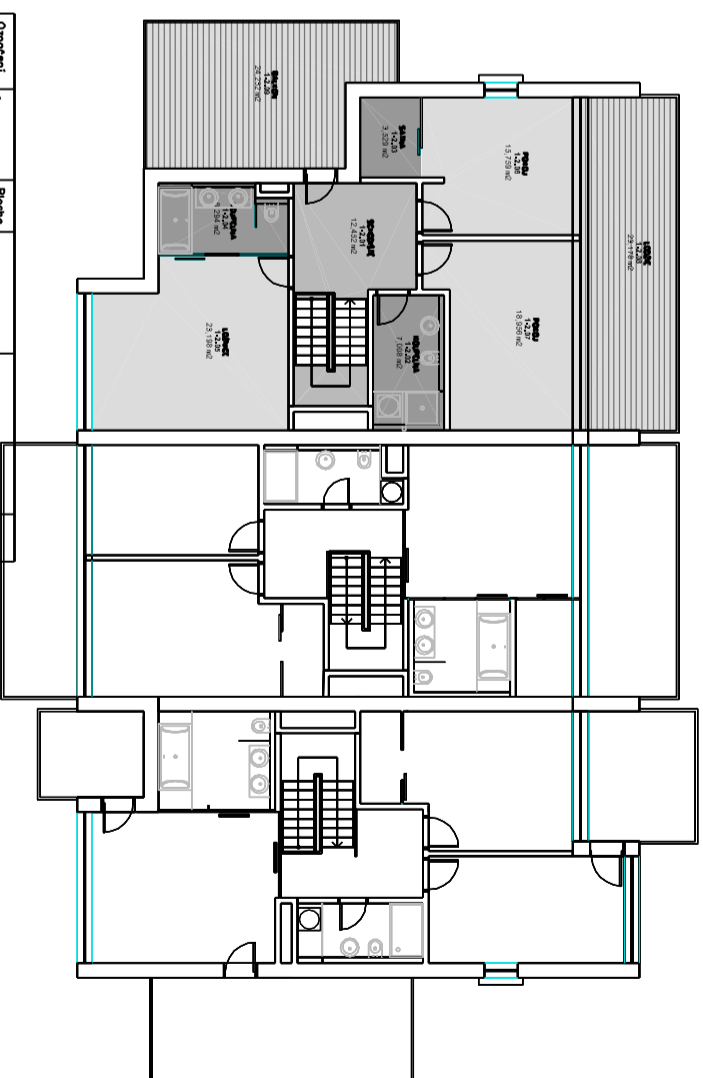

LOKALITA C2

RODINNÉ REZIDENCE DŮM 1

PŘÍZEMÍ

Označení na výpisu	Účel místnosti	Plocha [m ²]	Podoba	Stěny	Strop
1-1-01	vestup	3,36	keramická dlažba	mobil	mobil
1-1-02	wc	1,6	keramická dlažba	kerom. obklad./mobil	mobil
1-1-03	chodba	7,79	keramická dlažba	mobil	mobil
1-1-04	schodiště	11,55	dřev. stупnice	mobil	mobil
1-1-05	prácovna	19,61	dřev.lamellové	mobil	mobil
1-1-06	obý.v./obý.v.k	57,18	keram./dř.lamellové	mobil	mobil
1-1-07	garáž	21,96	natěr na beton	mobil	mobil
1-1-08	terasa	40,13	modřínový rošt	-	-
CELKEM		160,18			

PODKROVÍ

Označení na výpisu	Účel místnosti	Plocha [m ²]	Podoba	Stěny	Strop
1-2-01	schodiště	12,45	dřev.stupnice	mobil	mobil
1-2-02	koupelna	7,01	keramická dlažba	kerom. obklad./mobil	mobil
1-2-03	ložna	3,53	keramická dlažba	kerom. obklad./mobil	mobil
1-2-04	koupelna	6,29	keramická dlažba	kerom. obklad./mobil	mobil
1-2-05	ložnice	23,2	dřev.lamellové	mobil	mobil
1-2-06	pokoj	15,76	dřev.lamellové	mobil	mobil
1-2-07	pokoj	18,96	dřev.lamellové	mobil	mobil
1-2-08	ložnice	23,18	modřínový rošt	-	-
1-2-09	balcon	24,23	modřínový rošt	-	-
CELKEM		134,61			