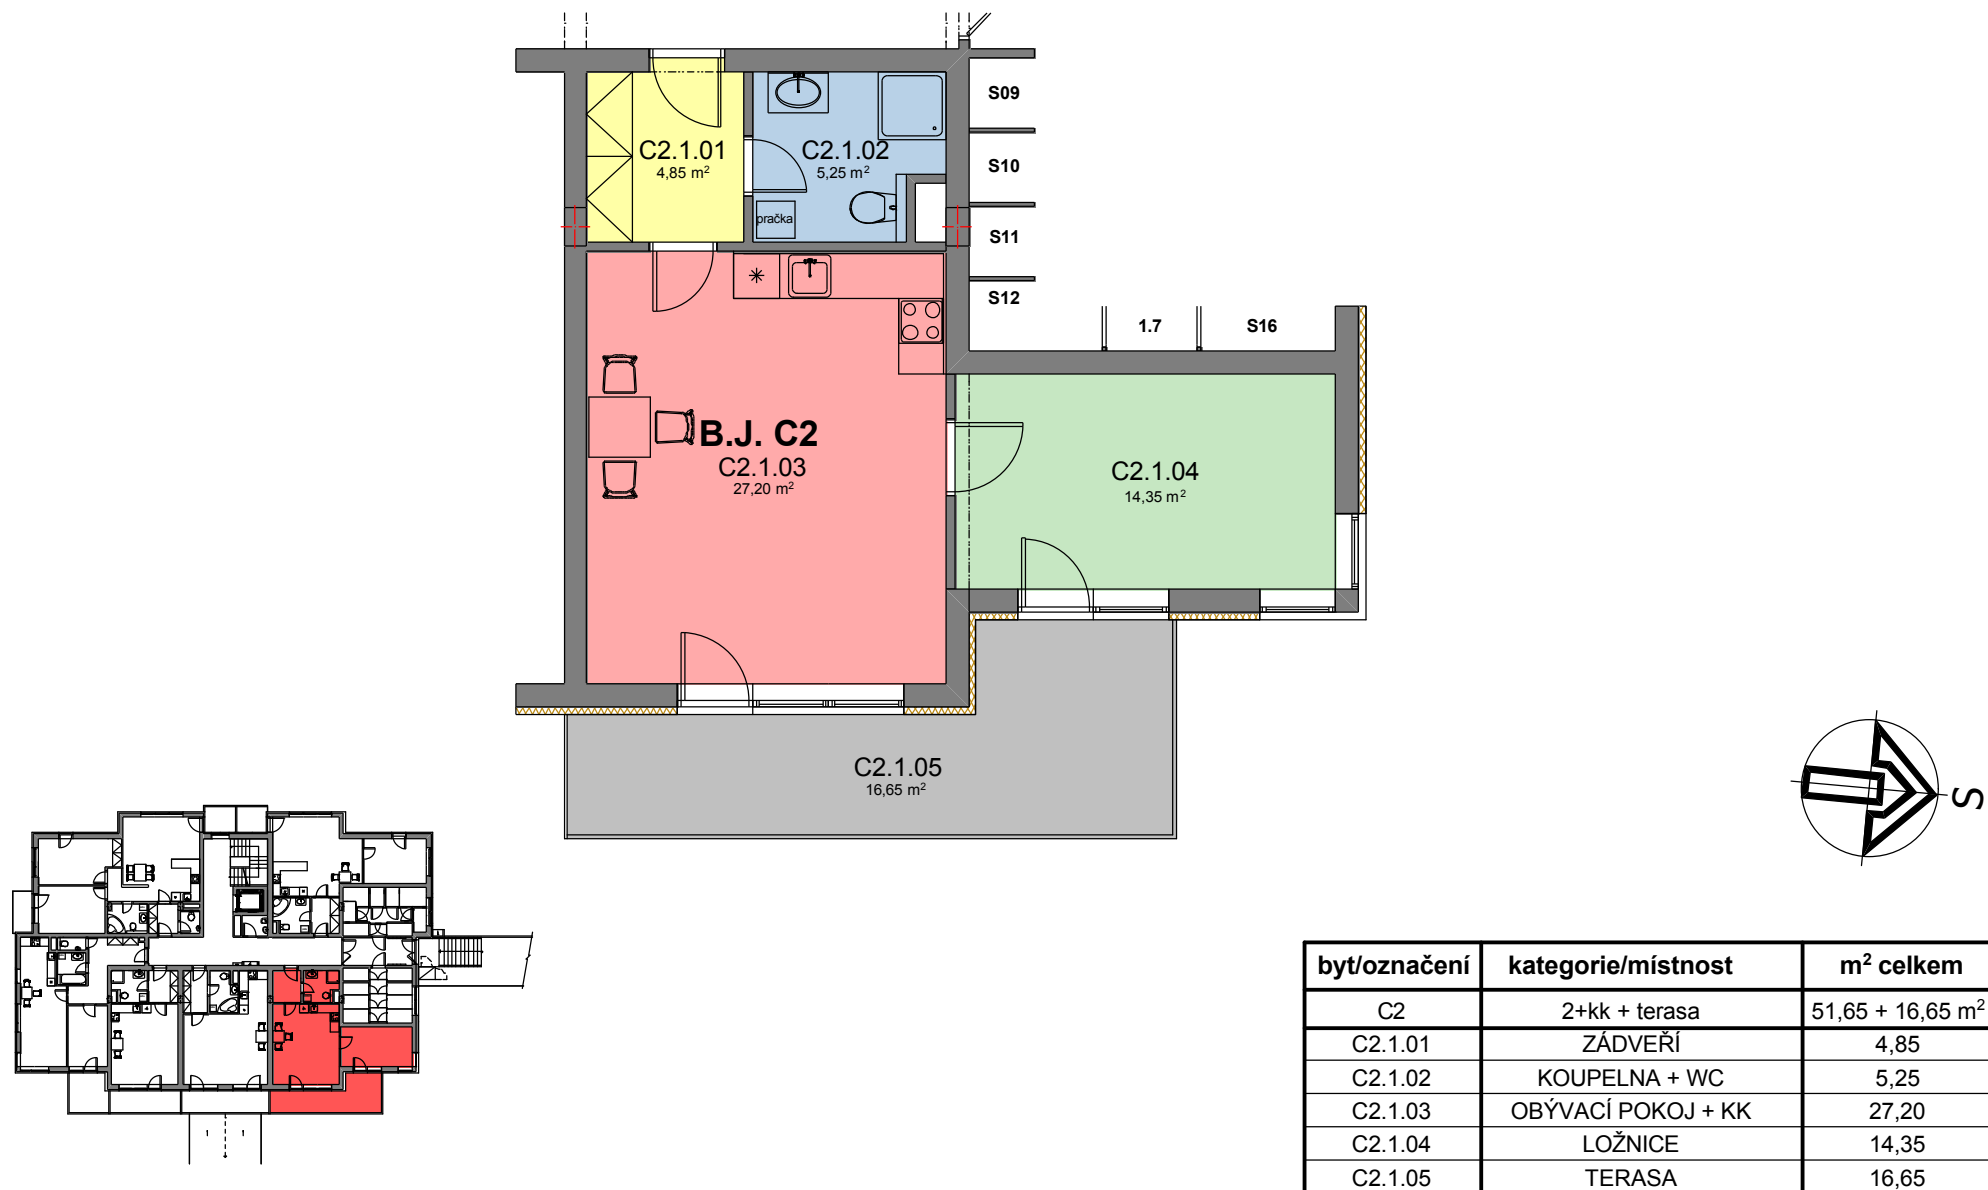

obytný komplex "NOVÝ ZLIČÍN"

byt/označení	kategorie/místnost	m ² celkem
C2	2+kk + terasa	51,65 + 16,65 m ²
C2.1.01	ZÁDVEŘÍ	4,85
C2.1.02	KOUPELNA + WC	5,25
C2.1.03	OBÝVACÍ POKOJ + KK	27,20
C2.1.04	LOŽNICE	14,35
C2.1.05	TERASA	16,65

bytový dům C

1.NP - přízemí

BYT C2