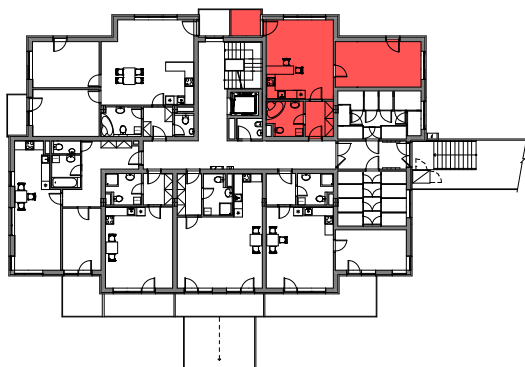

obytný komplex "NOVÝ ZLIČÍN"

byt/označení	kategorie/místnost	m ² celkem
C1	2kk + balkon	57,50 + 4,15 m ²
C1.1.01	ZÁDVEŘÍ	5,20
C1.1.02	KOUPELNA + WC	6,10
C1.1.03	OBÝVACÍ POKOJ + KUCH. KOUT	26,70
C1.1.04	LOŽNICE	19,50
C1.1.05	BALKON	4,15

bytový dům C

1.NP - přízemí

BYT C1