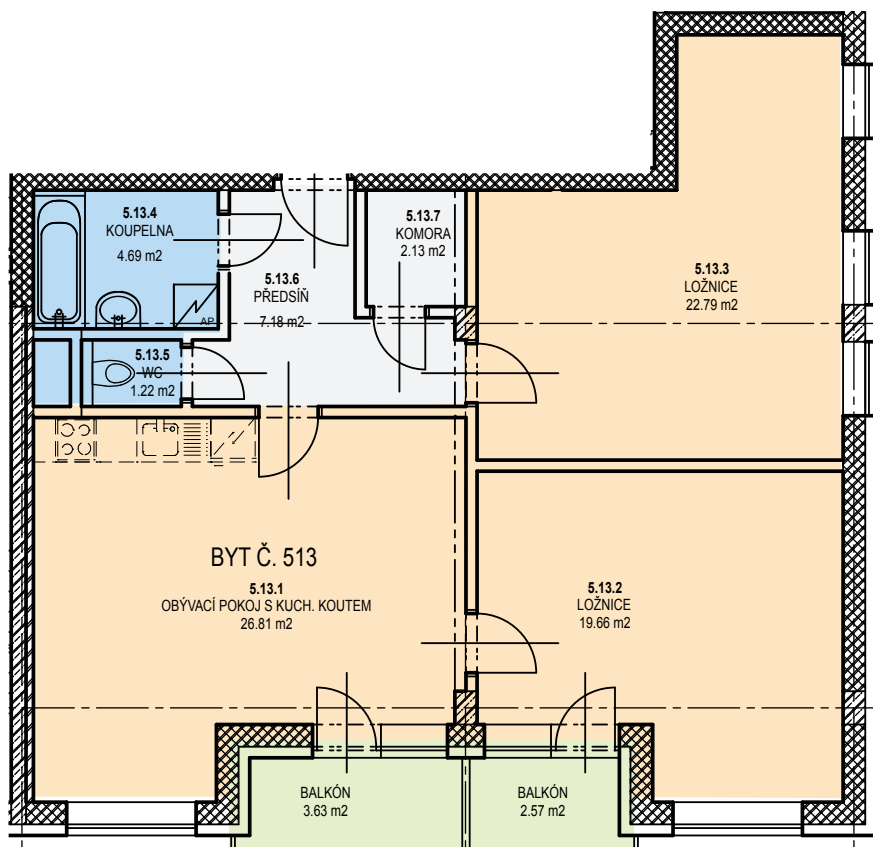

Ke Kunratickému zámku

PRAHA 4 – LIBUŠ

BYT 513

NADZEMNÍ PODLAŽÍ: 5

KATEGORIE: 3+KK

CELKOVÁ PLOCHA: 84,48 m²

5.13.1 OBÝV. POK. S KUCH. KOUTEM	26,81 m ²
5.13.2 LOŽNICE	19,66 m ²
5.13.3 LOŽNICE	22,79 m ²
5.13.4 KOUPELNA	4,68 m ²
5.13.5 WC	1,22 m ²
5.13.6 PŘEDSÍŇ	7,18 m ²
5.13.7 KOMORA	2,13 m ²
BALKÓN	3,63 m ²
BALKÓN	2,57 m ²