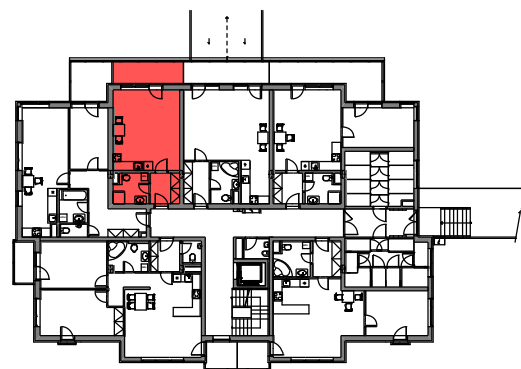

obytný komplex "NOVÝ ZLIČÍN"

byt/označení	kategorie/místnost	m ² celkem
B3	1+kk + terasa	37,30 + 8,35
B3.1.01	ZÁDVEŘÍ	4,85
B3.1.02	KOUPELNA + WC	5,25
B3.1.03	OBÝVACÍ POKOJ + KK	27,20
B3.1.04	TERASA	8,35

bytový dům B

1.NP - přízemí

BYT B3