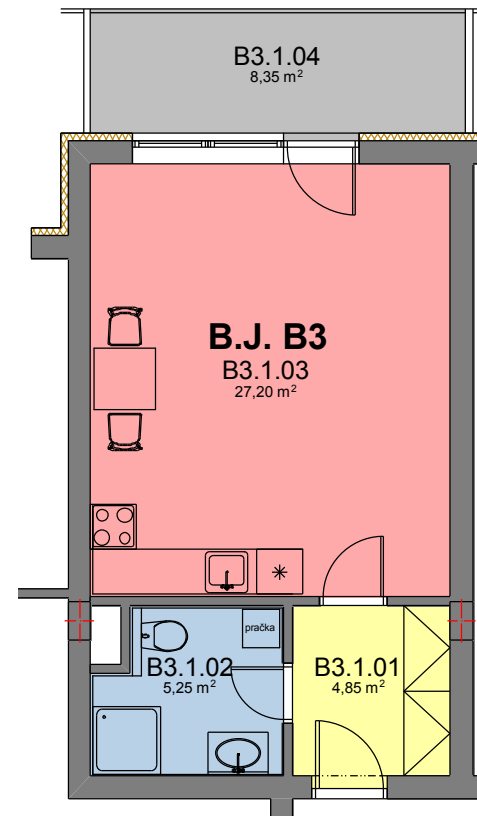

obytný komplex "NOVÝ ZLIČÍN"

byt/označení	kategorie/místnost	m ² celkem
B3	1+kk + terasa	37,30 + 8,35
B3.1.01	ZÁDVEŘÍ	4,85
B3.1.02	KOUPELNA + WC	5,25
B3.1.03	OBÝVACÍ POKOJ + KK	27,20
B3.1.04	TERASA	8,35

bytový dům B

1.NP - přízemí

BYT B3