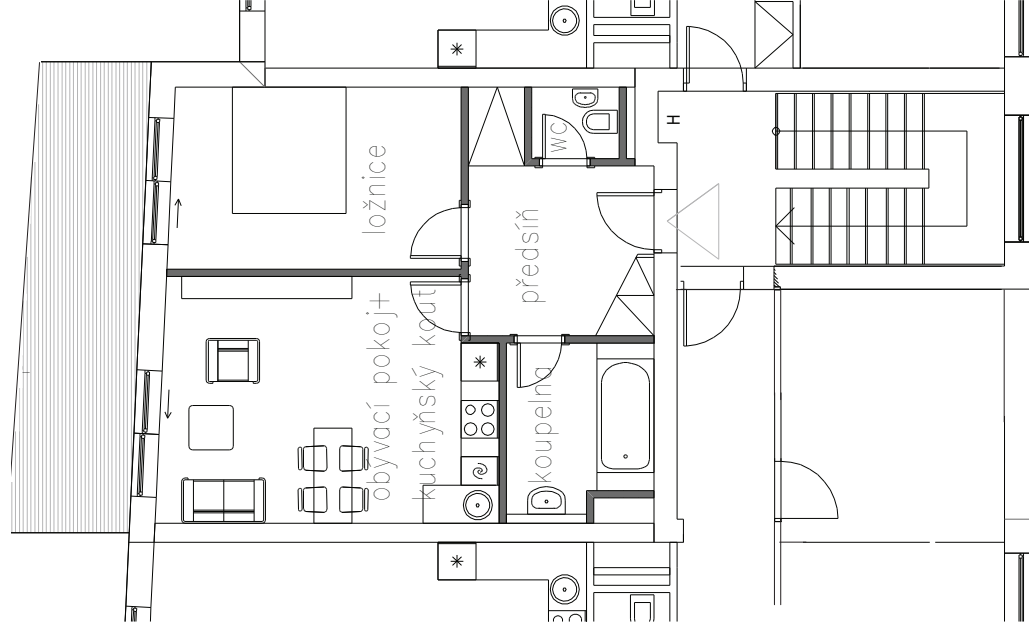

# Byt B 205

# LOKALITA B

## B 205

Označení na výkresu	Účel místnosti	Plocha [m <sup>2</sup> ]	Podlaha	Stěny	Strop
B2.01	Předstíň	5,92	dřev. lamelová	malba	malba
B2.02	Obývací pokoj-kuchyňský kout	20,18	dřev. lamelová	malba	malba
B2.03	Ložnice	13,18	dřev. lamelová	malba	malba
B5.03	Koupelna	6,05	ker. dlažba	ker. obklad	malba
B5.04	WC	1,82	ker. dlažba	ker. obklad	malba
B5.06	Haluz	29,80	Surovotový rošt		
		79,95			