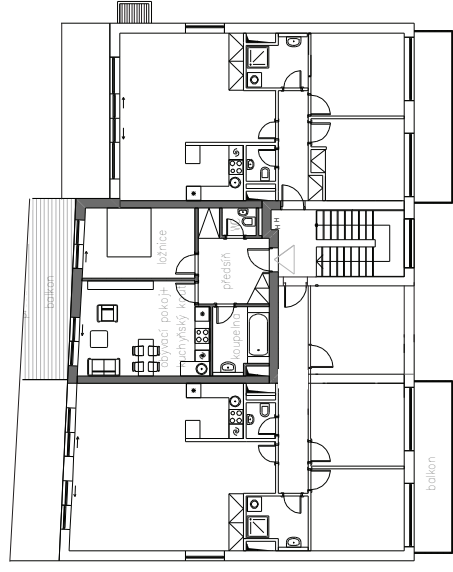

# Byt B 205

# LOKALITA B

# Bytový dům B2 - 2.NP

## B 205

Označení na výkresu	Účel místnosti	Plocha [m <sup>2</sup> ]	Podlaha	Stěny	Strop
B2.01	Předstíň	5,92	dřev. lamelová	malba	malba
B2.02	Obývací pokoj-kuchyňský kout	20,18	dřev. lamelová	malba	malba
B2.03	Ložnice	13,18	dřev. lamelová	malba	malba
B5.03	Koupelna	6,05	ker. dlažba	ker. obklad	malba
B5.04	WC	1,82	ker. dlažba	ker. obklad	malba
B5.06	Haluz	29,80	Surovotový rošt		
		79,95			