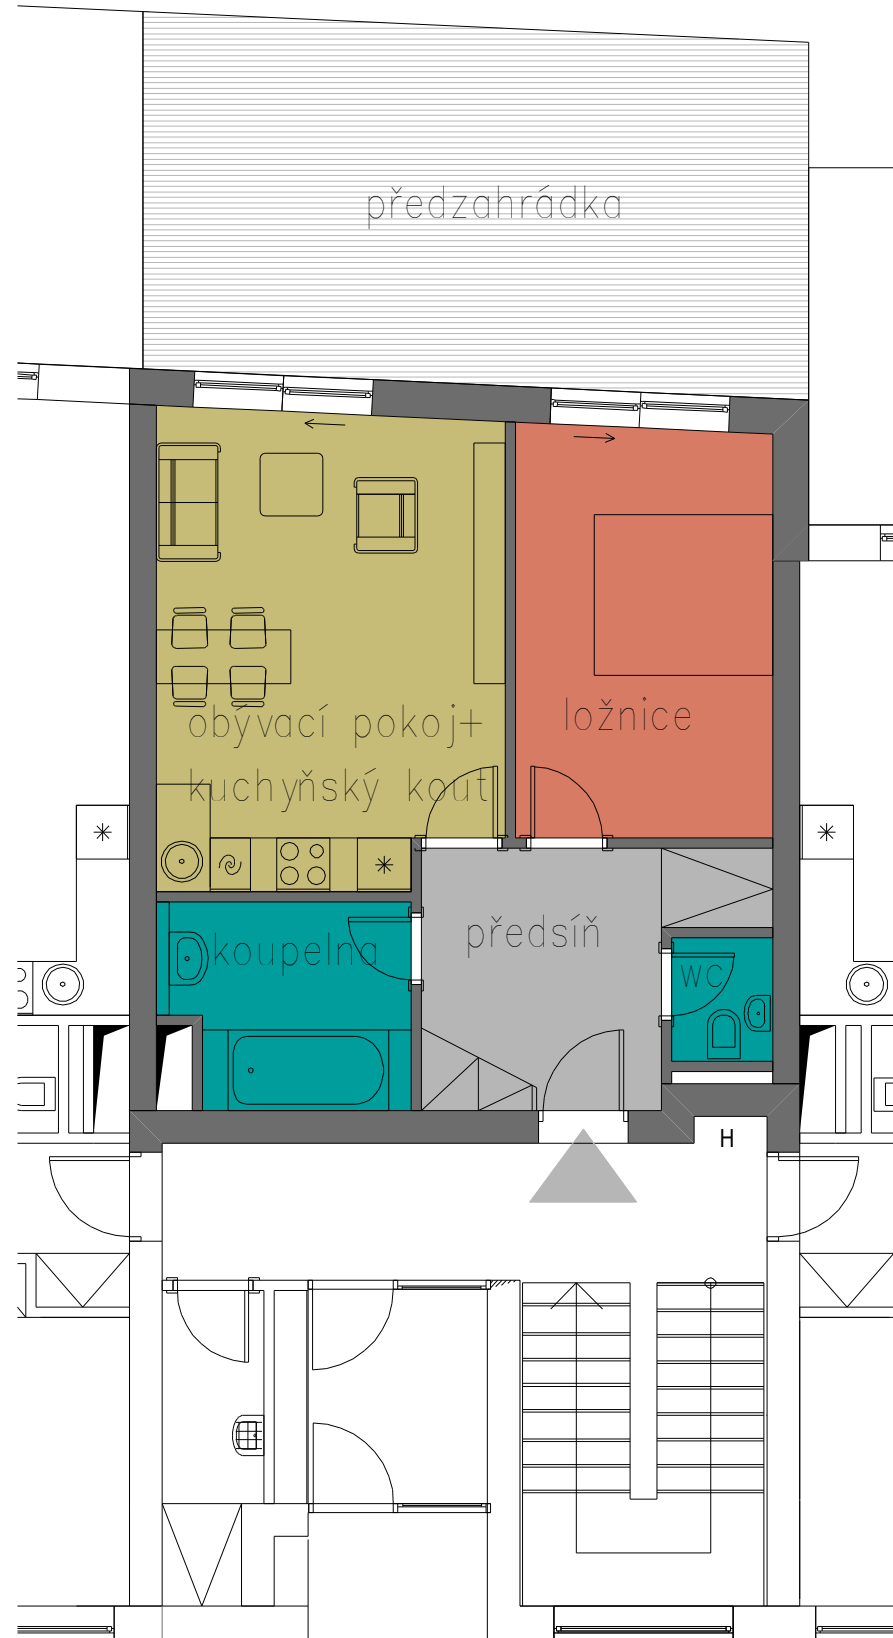

# BYT B2

# LOKALITA B

## BYTOVÝ DŮM 2- 1.NADZEMNÍ PODLAŽÍ BYT B2

Označení na výkrese	Účel místnosti	Plocha [m <sup>2</sup> ]	Podlaha	Stěny	Strop
B2.01	Předsíň	8,92	dřev. lamelová	malba	malba
B2.02	Obývací pokoj+kuchyňský kout	20,18	dřev. lamelová	malba	malba
B2.03	Ložnice	13,18	dřev. lamelová	malba	malba
B2.04	Koupelna	6,05	ker. dlažba	ker. obklad	malba
B2.05	WC	1,82	ker. dlažba	ker. obklad	malba
B2.06	Předzahrádka	29,80	borovicový rošt		
		79,95			