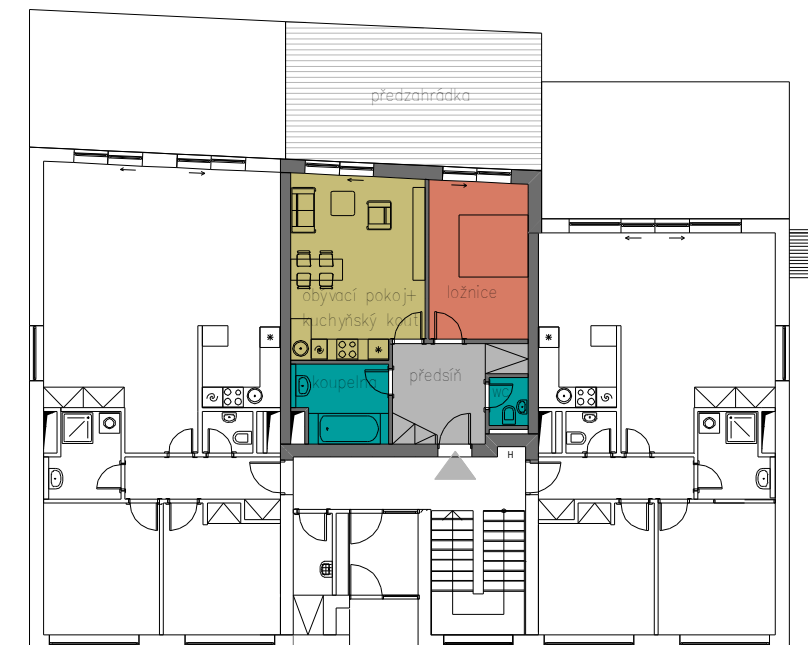

# LOKALITA B

## BYTOVÝ DŮM 2- 1.NADZEMNÍ PODLAŽÍ BYT B2

Označení na výkrese	Účel místnosti	Plocha [m <sup>2</sup> ]	Podlaha	Stěny	Strop
B2.01	Předsíň	8,92	dřev. lamelová	malba	malba
B2.02	Obývací pokoj+kuchyňský kout	20,18	dřev. lamelová	malba	malba
B2.03	Ložnice	13,18	dřev. lamelová	malba	malba
B2.04	Koupelna	6,05	ker. dlažba	ker. obklad	malba
B2.05	WC	1,82	ker. dlažba	ker. obklad	malba
B2.06	Předzahrádka	29,80	borovicový rošt		
		79,95			