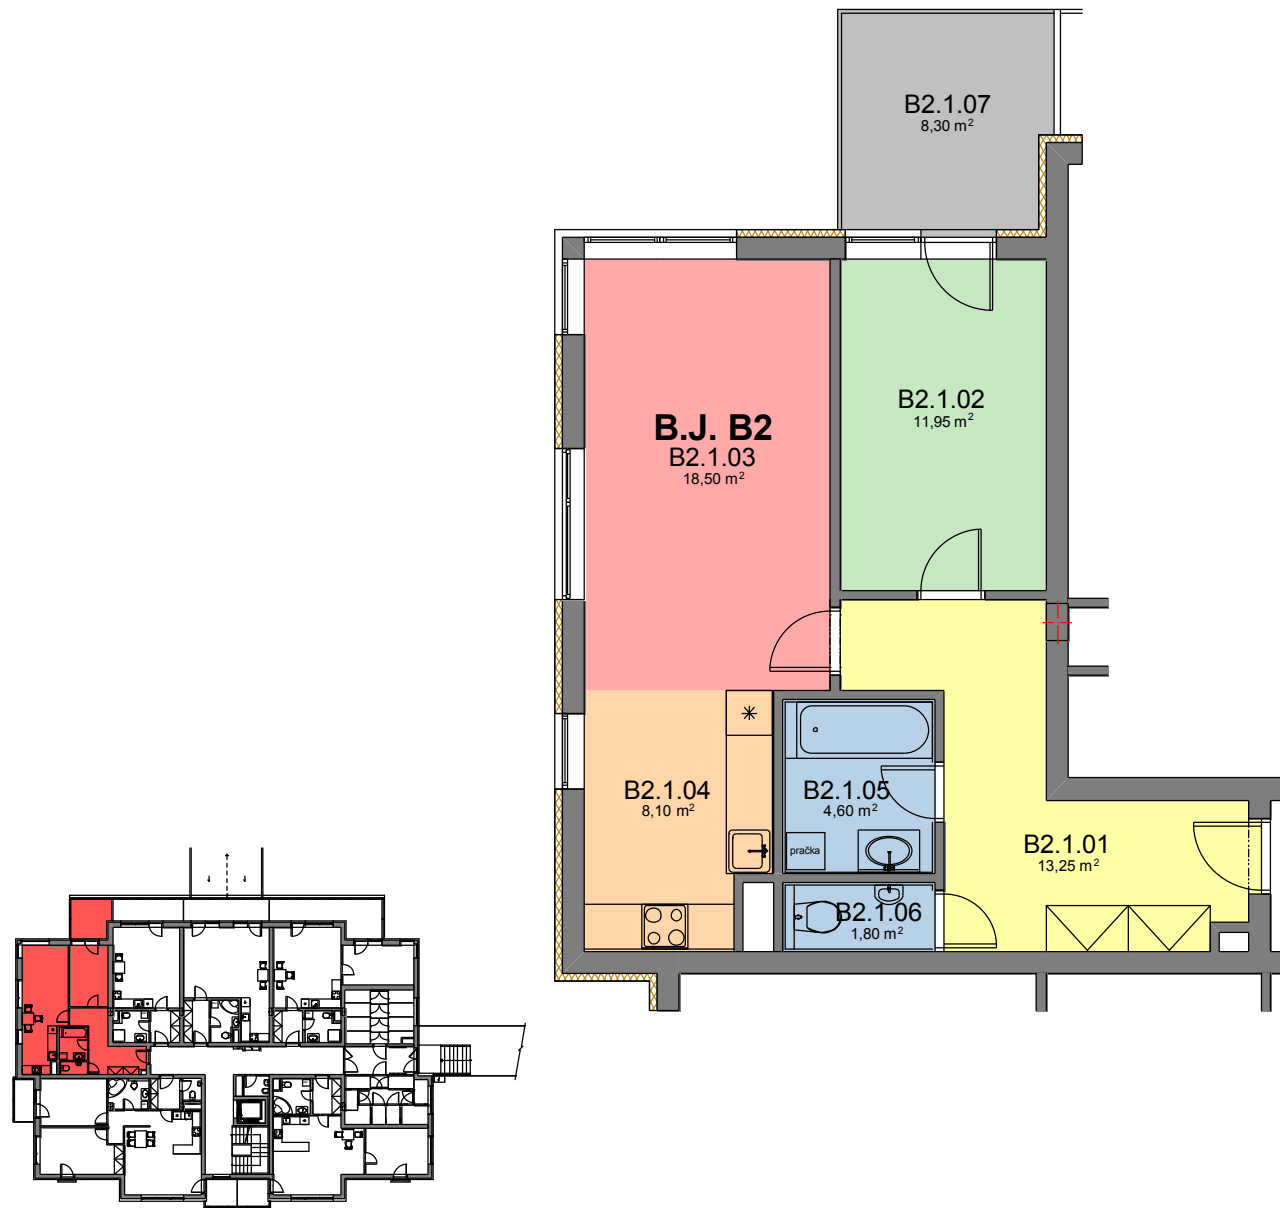

obytný komplex "NOVÝ ZLIČÍN"

byt/označení	kategorie/místnost	m ² celkem
B2	2+1 + terasa	58,20 + 8,30
B2.1.01	ZÁDVEŘÍ	13,25
B2.1.02	LOŽNICE	11,95
B2.1.03	OBÝVACÍ POKOJ	18,50
B2.1.04	KUCHYŇ	8,10
B2.1.05	KOUPELNA	4,60
B2.1.06	WC	1,80
B2.1.07	TERASA	8,30

bytový dům B

1.NP - přízemí

BYT B2