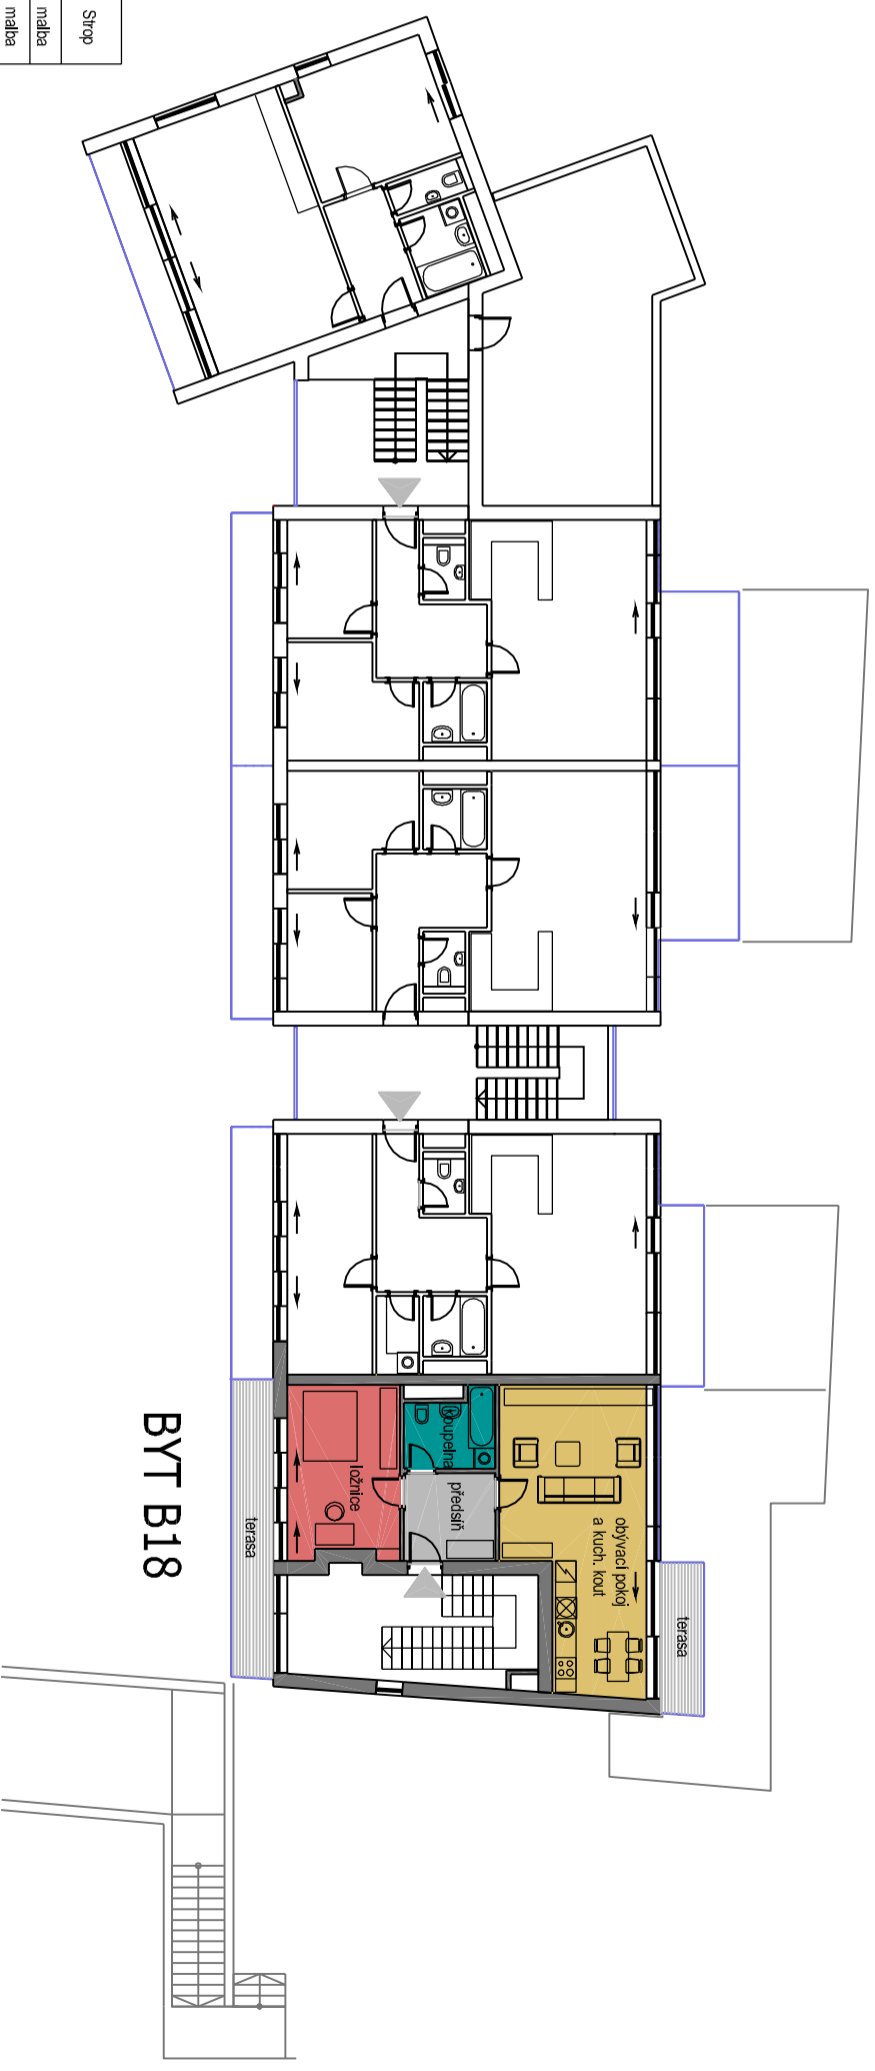

LOKALITA B

BYTOVÝ DŮM 1 - 3.NADZEMNÍ PODLAŽÍ

BYT B18

Označení na výkresu	Účel místnosti	Plocha [m ²]	Podlaha	Stěny	Strop
B18.01	Předstih	6,85	dřev, lamelová	malba	malba
B18.02	Obývací pokoj a kuch.kout	31,75	dřev, lamelová	malba	malba
B18.03	Ložnice	15,73	dřev, lamelová	malba	malba
B18.04	Koupelna	5,37	keramická dlažba	keram. obklad	malba
B18.05	terasa	5,73	modřínový roš	-	-
B18.06	terasa	12,25	modřínový roš	-	-
		77,88			