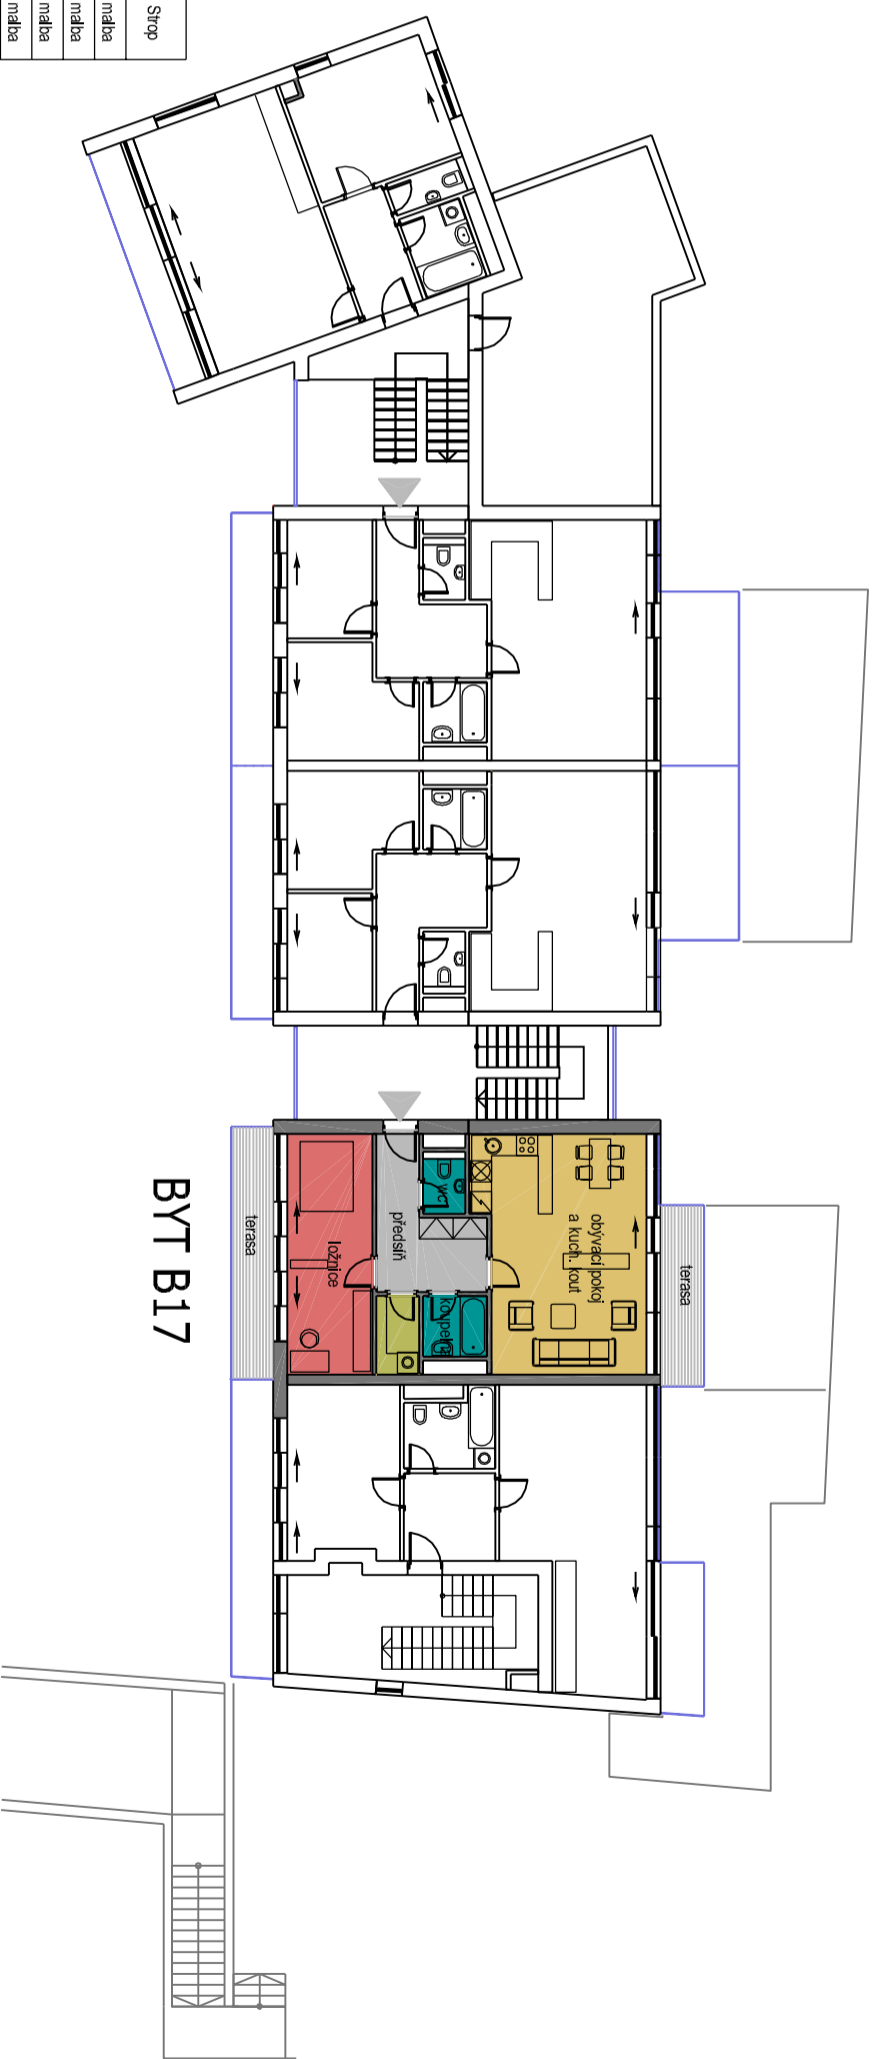

LOKALITA B

BYTOVÝ DŮM 1 - 3.NADZEMNÍ PODLAŽÍ

BYT B17

Označení na výkresu	Účel místnosti	Plocha [m ²]	Podlaha	Stěny	Strop
B17.01	Předsíň	9,74	dřev. lamelová	malba	malba
B17.02	Obývací pokoj a kuch.kout	32,16	dřev. lamelová	malba	malba
B17.03	Pokoj	16,80	dřev. lamelová	malba	malba
B17.04	WC	2,14	keramická dlažba	malba	malba
B17.05	Technická místnost	2,78	keramická dlažba	malba	malba
B17.06	Koupelna	3,18	keramická dlažba	keram. obklad	malba
B17.07	Terasa	6,46	modřínový roš	-	-
B17.08	Terasa	10,42	modřínový roš	-	-
		83,89			