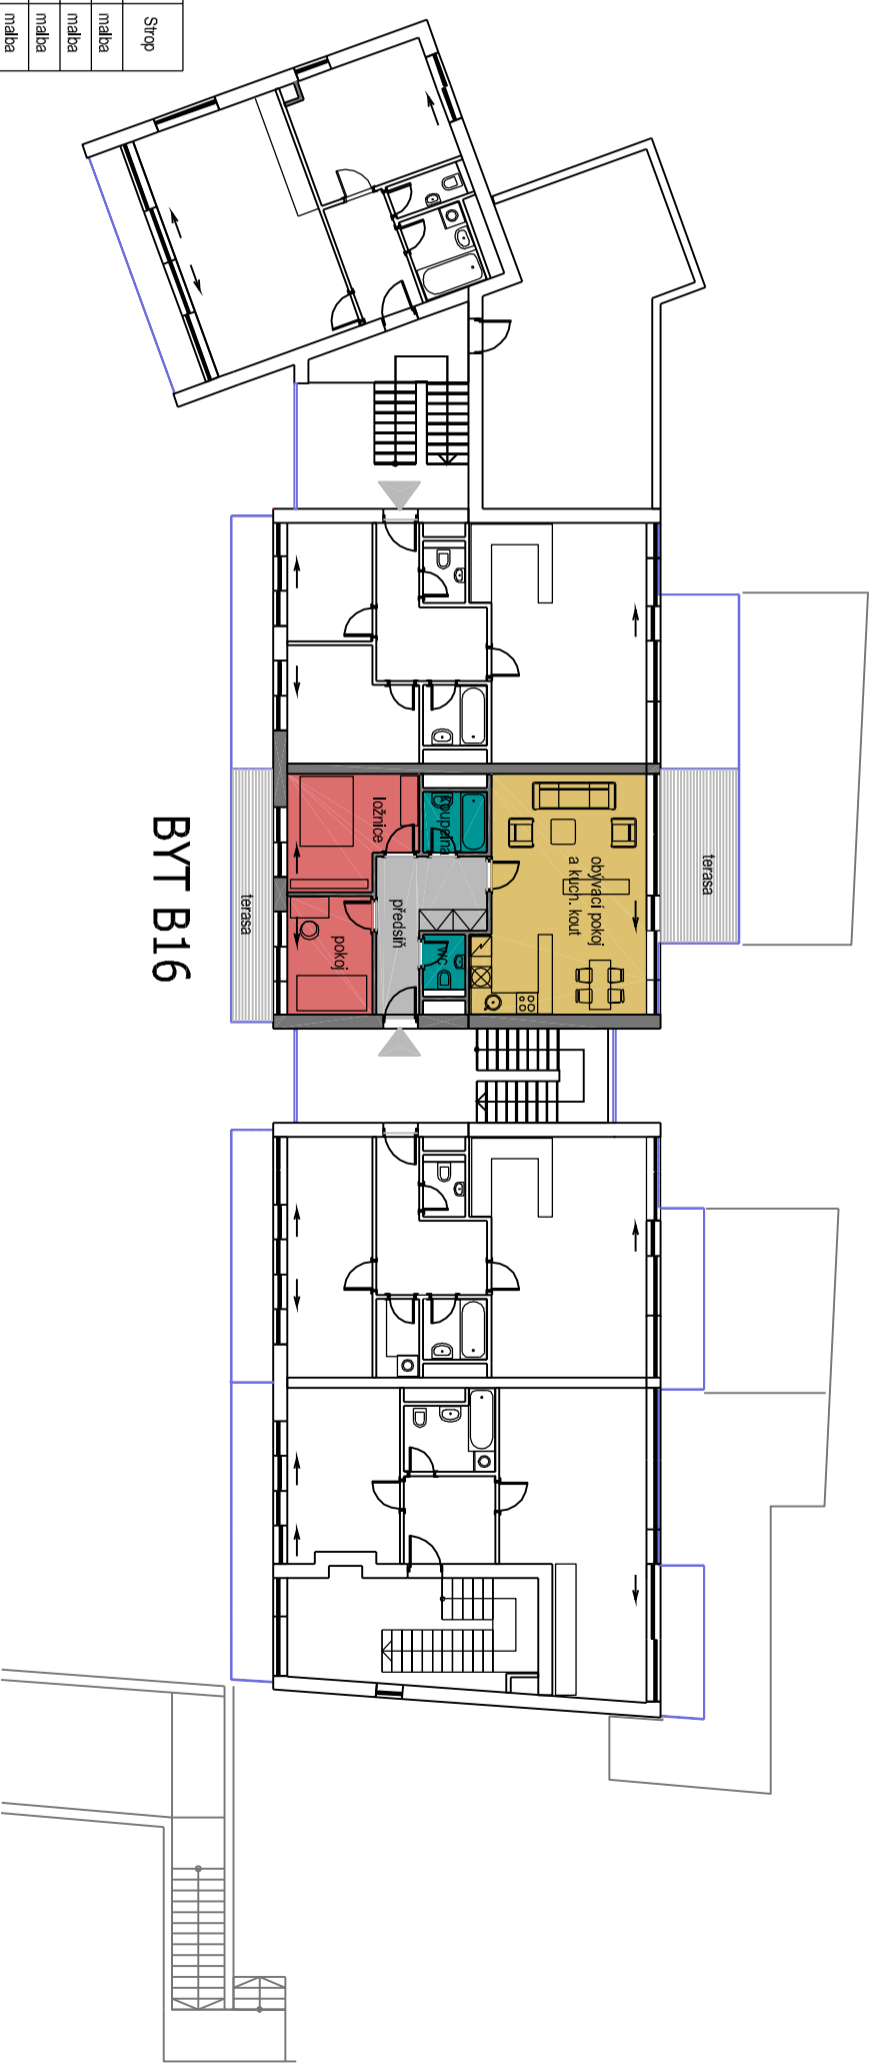

# LOKALITA B

## BYTOVÝ DŮM 1 - 3.NADZEMNÍ PODLAŽÍ

### BYT B16

Označení na výřezu	Účel místnosti	Plocha [m <sup>2</sup> ]	Podlaha	Stěny	Strop
B16.01	Předstří	9,74	dřev. lamelová	malba	malba
B16.02	Obývací pokoj a kuch.kout	32,17	dřev. lamelová	malba	malba
B16.03	Pokoj	8,26	dřev. lamelová	malba	malba
B16.04	Ložnice	11,30	dřev. lamelová	malba	malba
B16.05	Koupelna	3,18	keramická dlažba	keram. obklad	malba
B16.06	WC	2,14	keramická dlažba	keram. obklad	malba
B16.07	Terasa	11,20	modřinový roš	-	-
B16.08	Terasa	10,43	modřinový roš	-	-
		88,42			