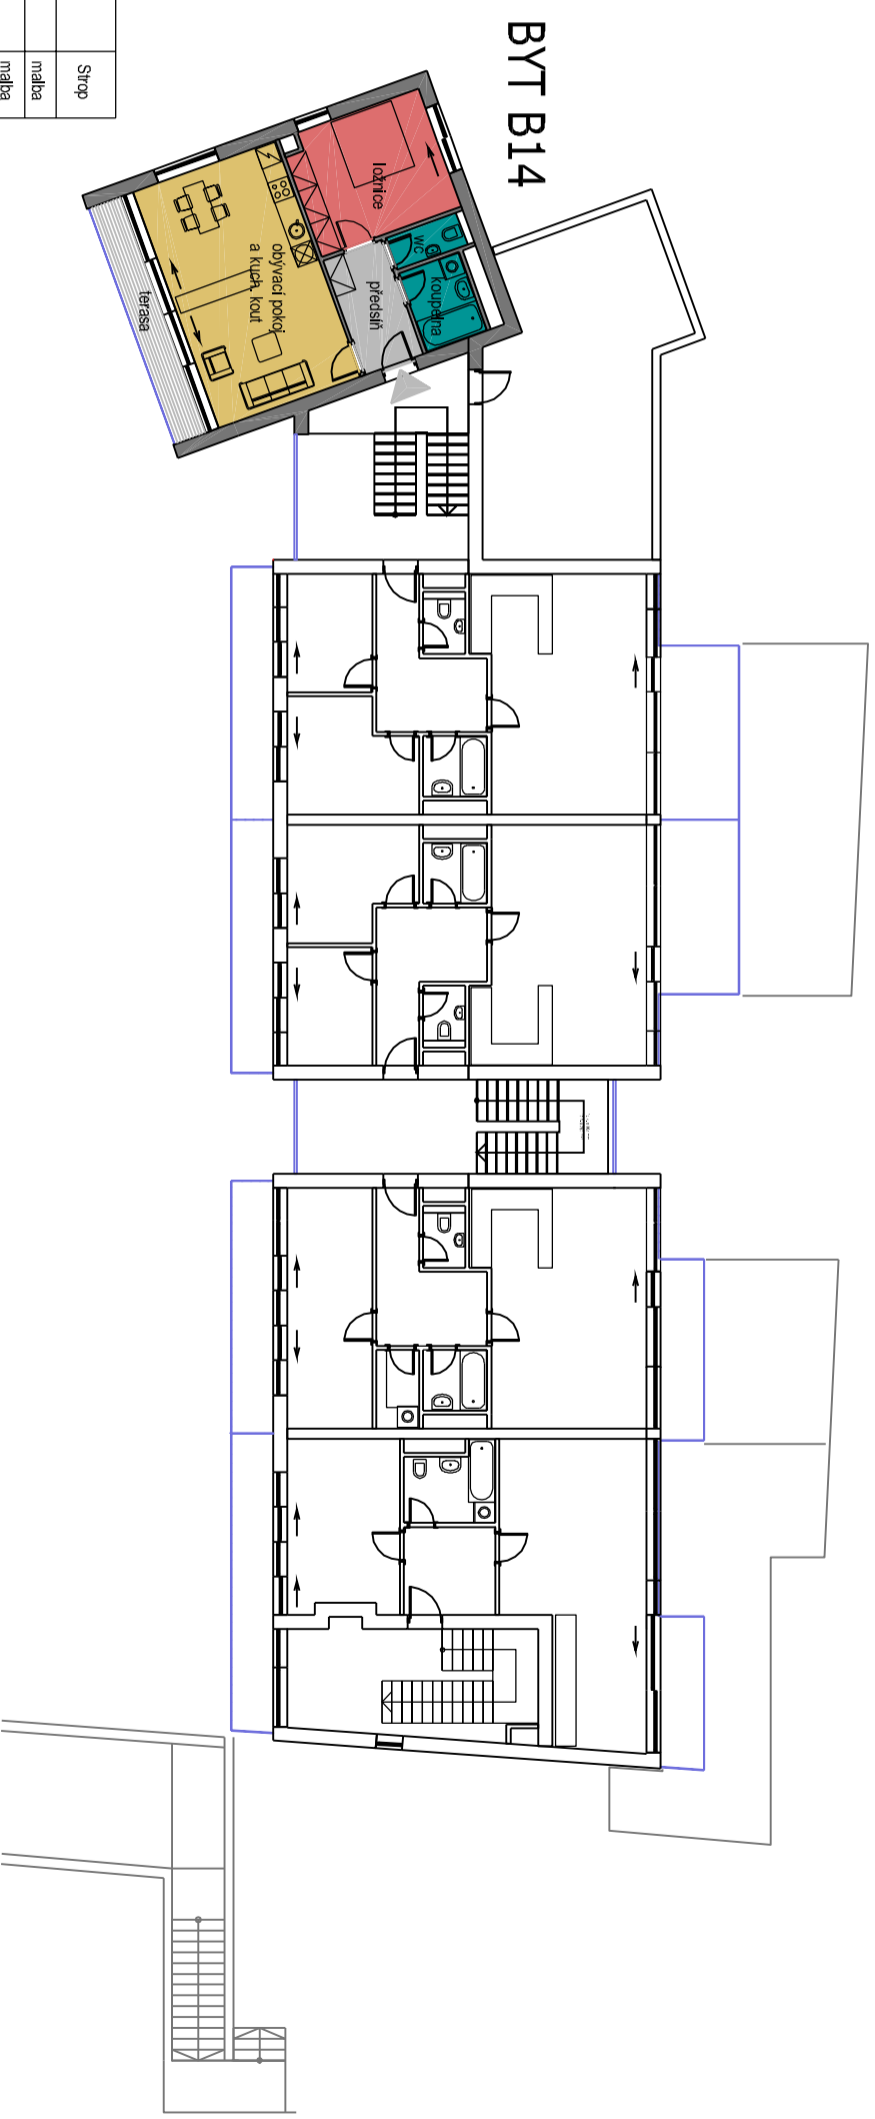

LOKALITA B

BYTOVÝ DŮM 1 - 3.NADZEMNÍ PODLAŽÍ

| Označení na výřezu | Účel místnosti | Plocha [m ²] | Podlaha | Stěny | Strop |
|--------------------|----------------------------|--------------------------|------------------|---------------|-------|
| B14.01 | Předstih | 6,22 | dřev. lamelová | malba | malba |
| B14.02 | Obývací pokoj a kuch. kout | 31,21 | dřev. lamelová | malba | malba |
| B14.03 | Ložnice | 14,98 | dřev. lamelová | malba | malba |
| B14.04 | WC | 2,09 | keramická dlažba | keram. obklad | malba |
| B14.05 | Koupelna | 4,41 | keramická dlažba | keram. obklad | malba |
| B14.06 | Terasa | 7,20 | modifirový roštl | - | - |
| | | 66,10 | | | |