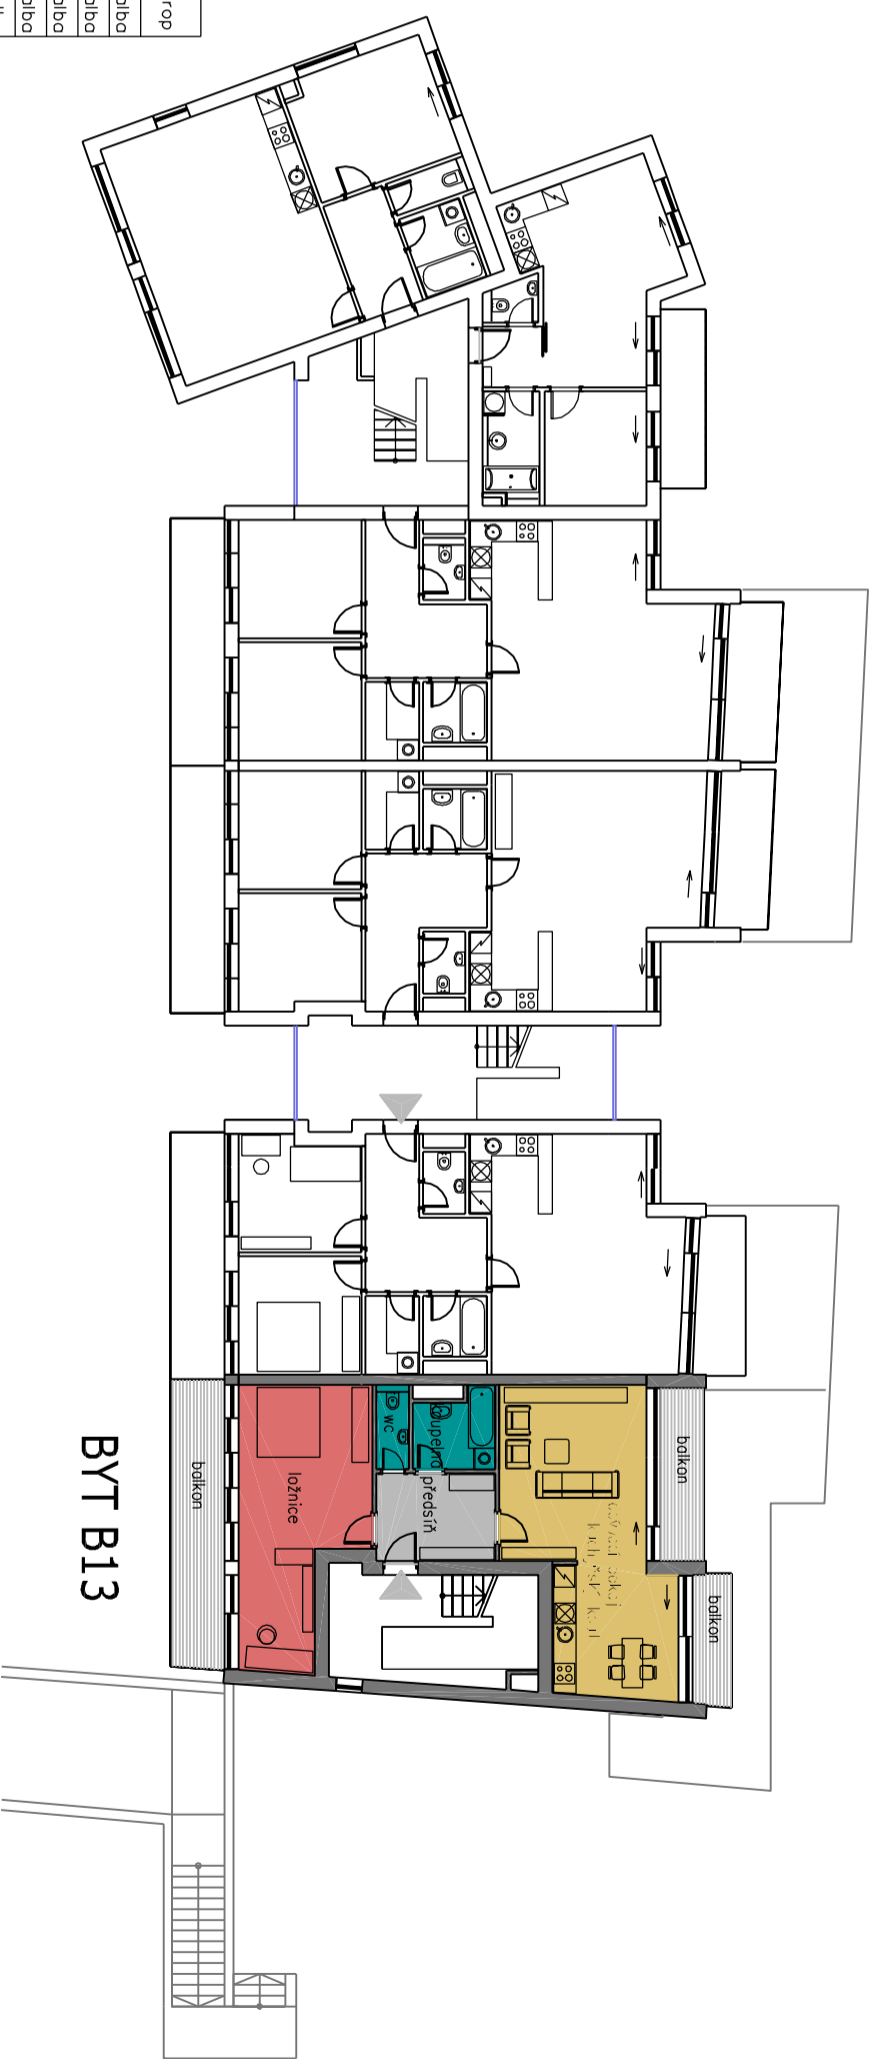

LOKALITA B

BYTOVÝ DŮM 1 - 2.NADZEMNÍ PODLAŽÍ

BYT B13

Označení na výkrese	Účel místnosti	Plocha [m2]	Podlaha	Stěny	Strop
B1.3.01	Předstř	8,57	dřev. lamelové	malba	malba
B1.3.02	Obývací pokoj a kuch.kouř	35,07	dřev. lamelové	malba	malba
B1.3.03	Ložnice	25,89	dřev. lamelové	malba	malba
B1.3.04	WC	2,27	ker. dlažba	ker. obklad	malba
B1.3.05	Kaupelna	4,90	ker. dlažba	ker. obklad	malba
B1.3.06	Balkon	6,14	modřínový rošt		
B1.3.07	Balkon	4,23	modřínový rošt		
B1.3.08	Balkon	12,71	modřínový rošt		
		99,77			