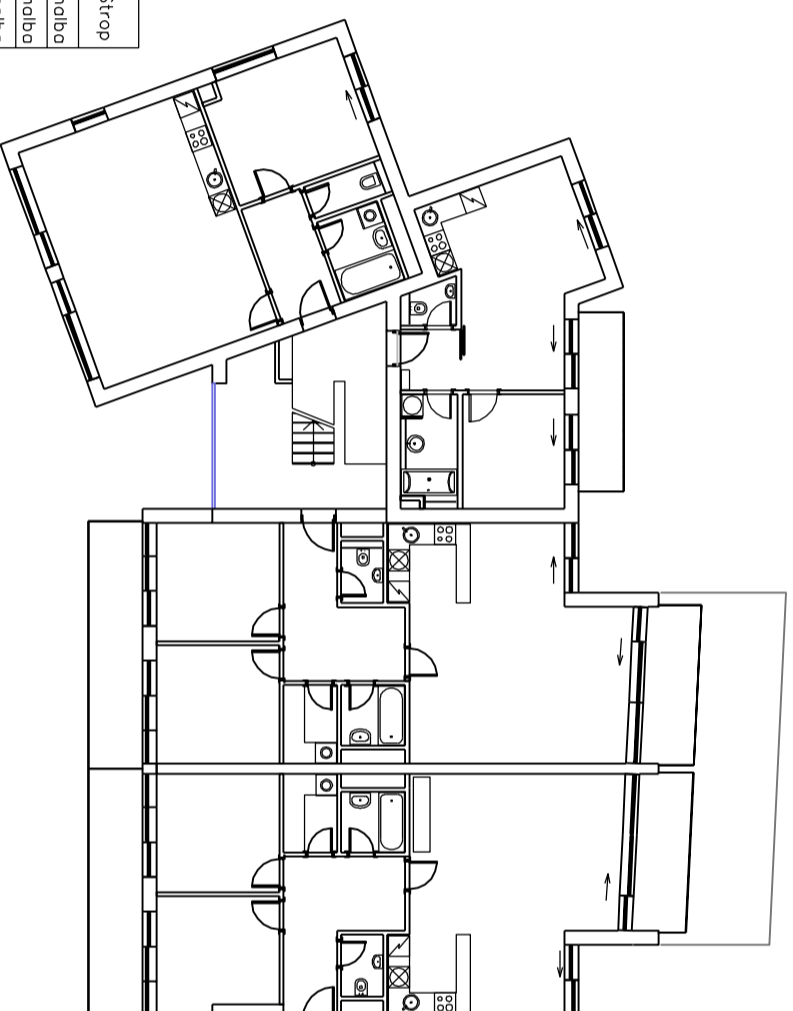

# LOKALITA B

## BYTOVÝ DŮM 1 - 2.NADZEMNÍ PODLAŽÍ

### BYT B12

| Označení na výkresu | Účel místnosti            | Plocha [m <sup>2</sup> ] | Podlaho        | Stěny       | Strop |
|---------------------|---------------------------|--------------------------|----------------|-------------|-------|
| B12.01              | Předstř                   | 11,10                    | dřev. lamelové | malba       | malba |
| B12.02              | Obývací pokoj s kuch.kout | 36,79                    | dřev. lamelové | malba       | malba |
| B12.03              | Pokoj                     | 11,99                    | dřev. lamelové | malba       | malba |
| B12.04              | Ložnice                   | 11,99                    | dřev. lamelové | malba       | malba |
| B12.05              | Technická místnost        | 3,45                     | dřev. lamelové | malba       | malba |
| B12.06              | Koupelna                  | 3,18                     | ker. dlažba    | ker. obklad | malba |
| B12.08              | WC                        | 2,14                     | ker. dlažba    | ker. obklad | malba |
| B12.09              | Balkon                    | 10,89                    | modřínový rošt |             |       |
|                     |                           | 98,06                    |                |             |       |