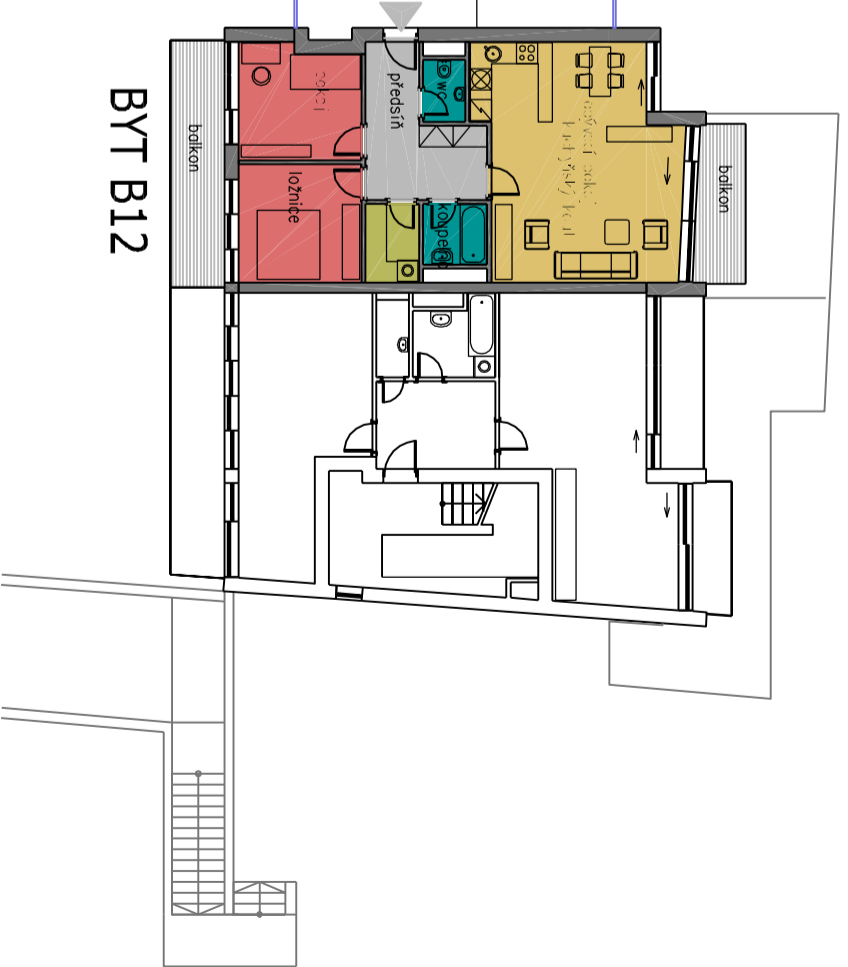

BYT B12

PRIVATE GOLF CLUB

REZIDENCE NA VESELÉ