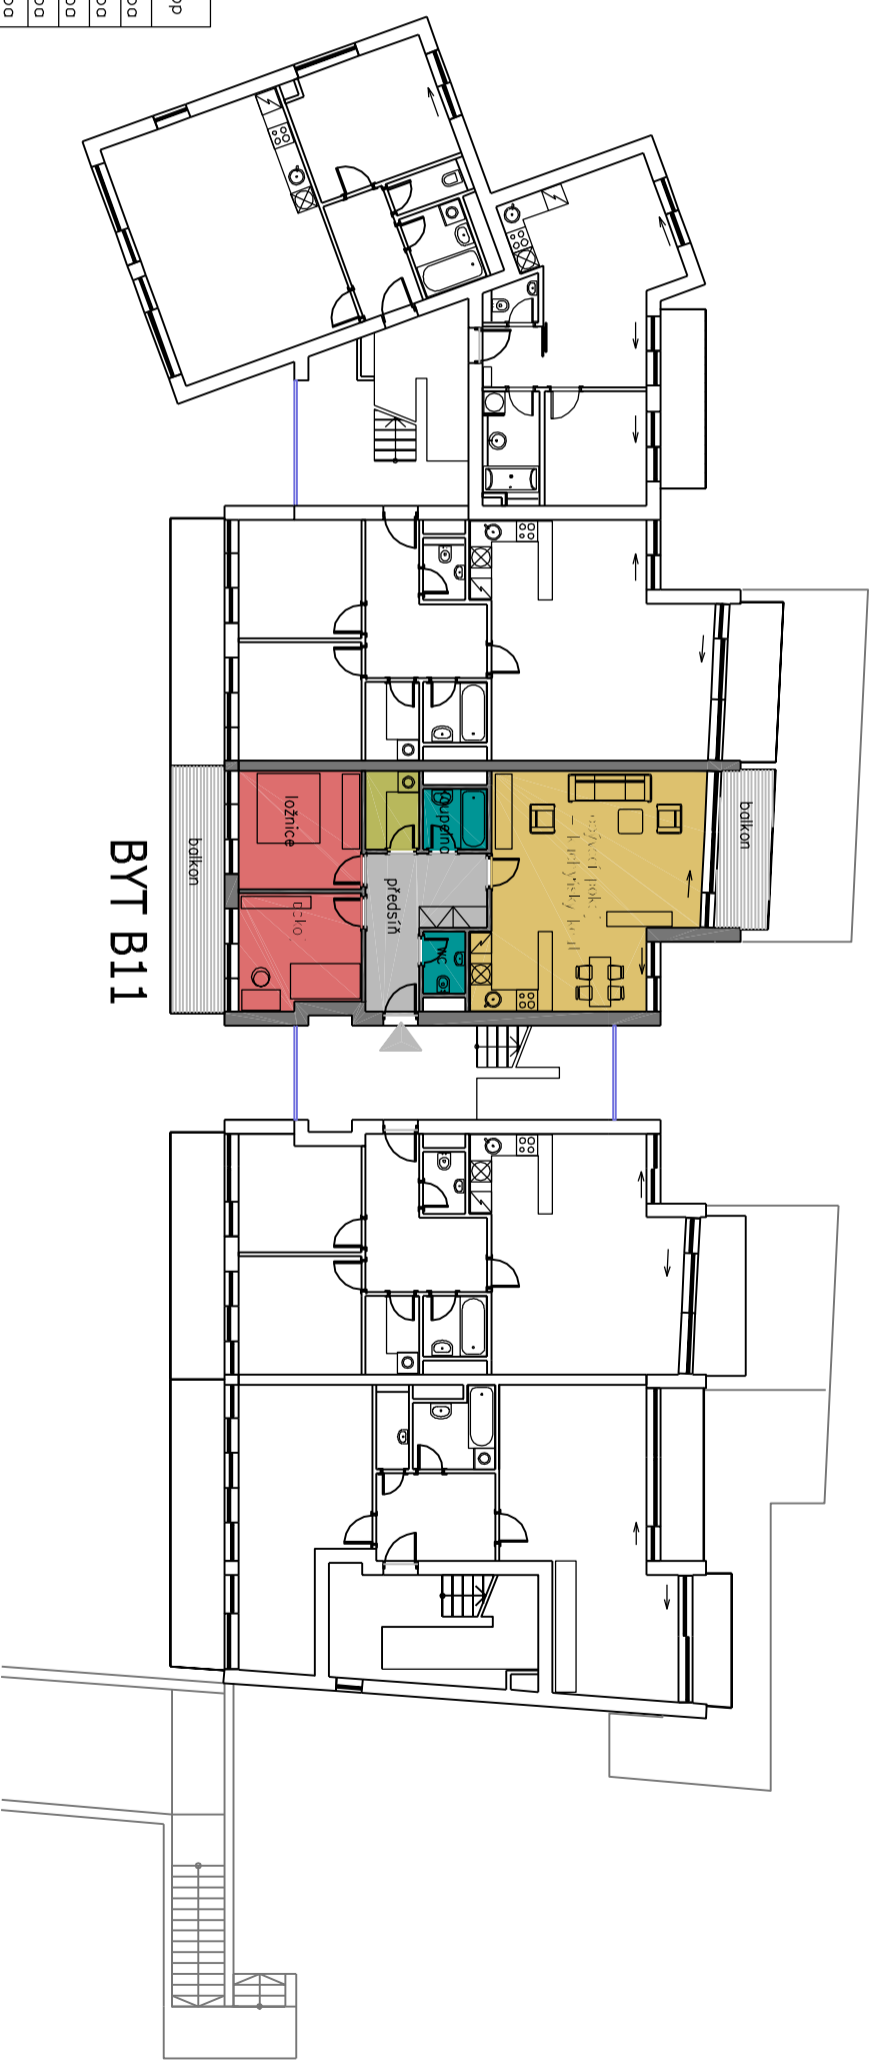

# LOKALITA B

## BYTOVÝ DŮM 1 - 2.NADZEMNÍ PODLAŽÍ

### BYT B11

Označení no výřezu	Účel místnosti	Plocha [m2]	Podlaha	Stěny	Strop
B11.01	Předstř	11,10	dřev. lamelové	malba	malba
B11.02	Obývací pokoj a kuch.kouč	39,55	dřev. lamelové	malba	malba
B11.03	Pokoj	11,99	dřev. lamelové	malba	malba
B11.04	Ložnice	11,99	dřev. lamelové	malba	malba
B11.05	Technické místnosti	3,45	dřev. lamelové	malba	malba
B11.06	Koupelna	3,18	ker. dlažba	ker. obklad	malba
B11.07	WC	2,14	ker. dlažba	ker. obklad	malba
B11.08	Balkon	7,07	modřínový rošt		
B11.09	Balkon	10,91	modřínový rošt		