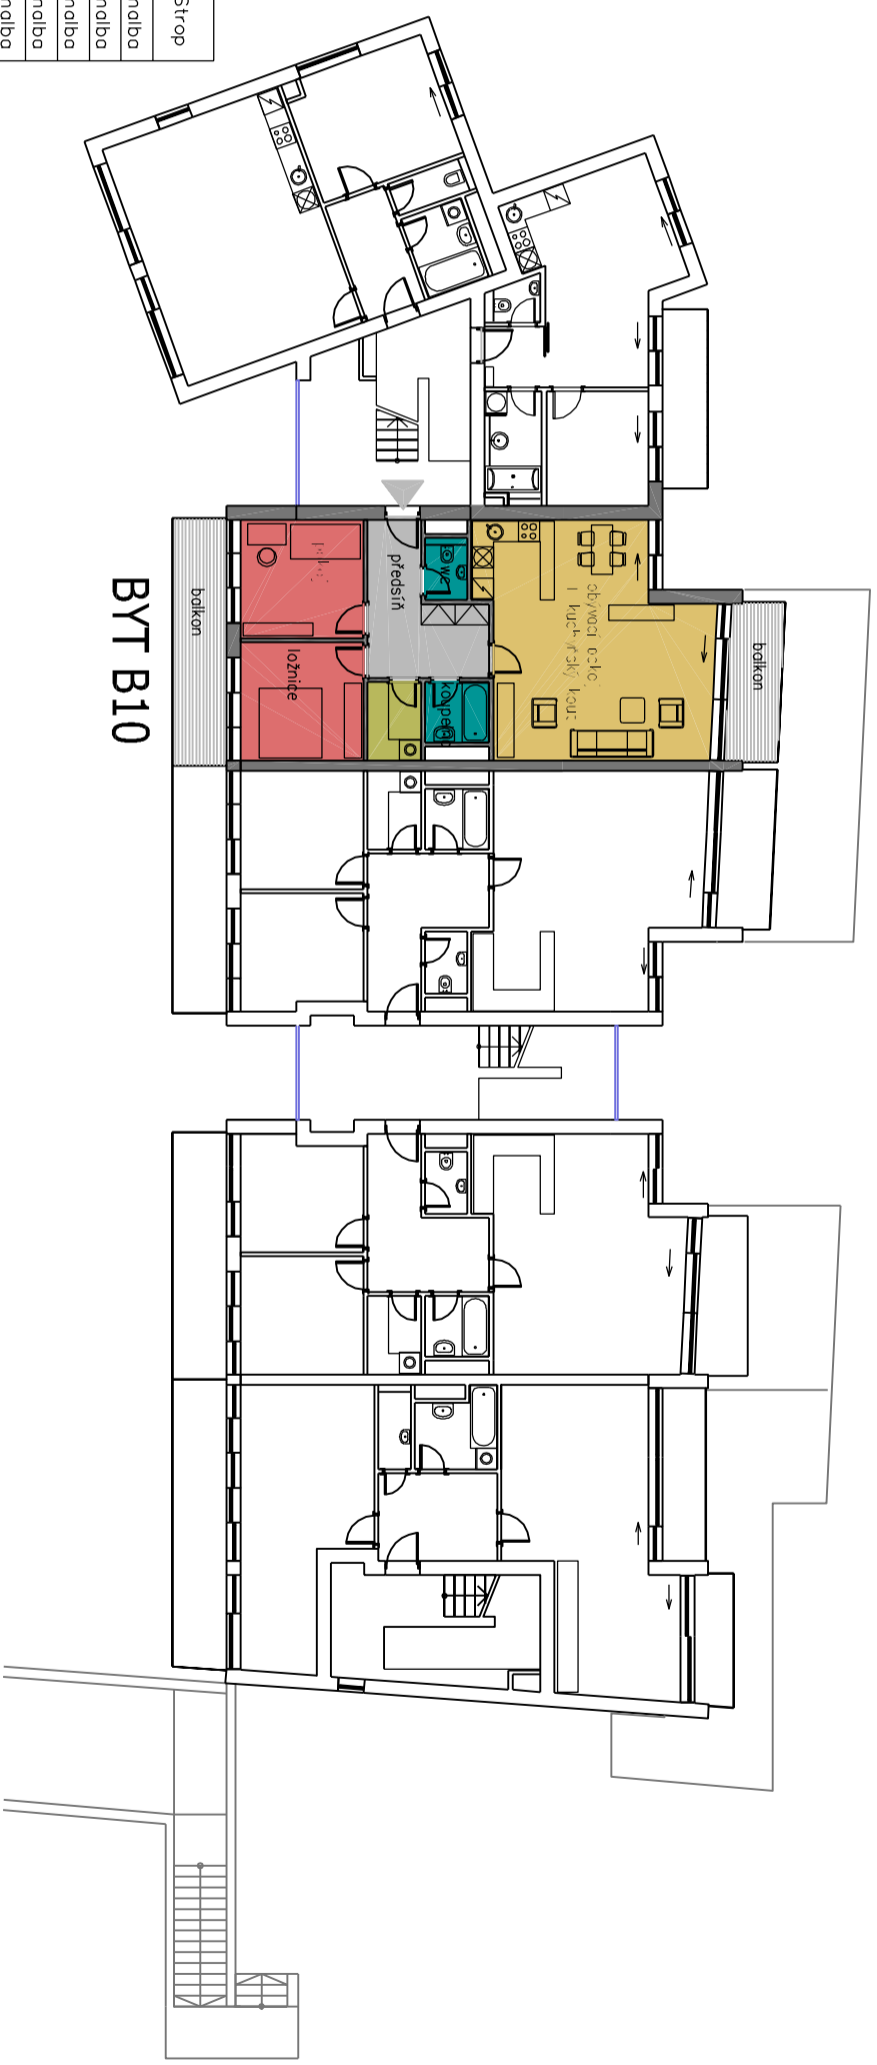

# LOKALITA B

## BYTOVÝ DŮM 1 - 2.NADZEMNÍ PODLAŽÍ

### BYT B10

Označení na výkrese	Účel místnosti	Plocha [m <sup>2</sup> ]	Podlaha	Stěny	Strop
B10.01	Předstř	11,10	dřev. lamelové	malba	malba
B10.02	Obývací pokoj a kuchykout	40,59	dřev. lamelové	malba	malba
B10.03	Pokoj	11,99	dřev. lamelové	malba	malba
B10.04	Ložnice	11,99	dřev. lamelové	malba	malba
B10.05	Technická místnost	3,45	dřev. lamelové	malba	malba
B10.06	Koupelna	3,18	ker. dlažba	malba	malba
B10.07	WC	2,14	ker. dlažba	ker. obklad	malba
B10.08	Balkon	7,03	modřínový rošt		
B10.09	Balkon	10,97	modřínový rošt		
		102,45			