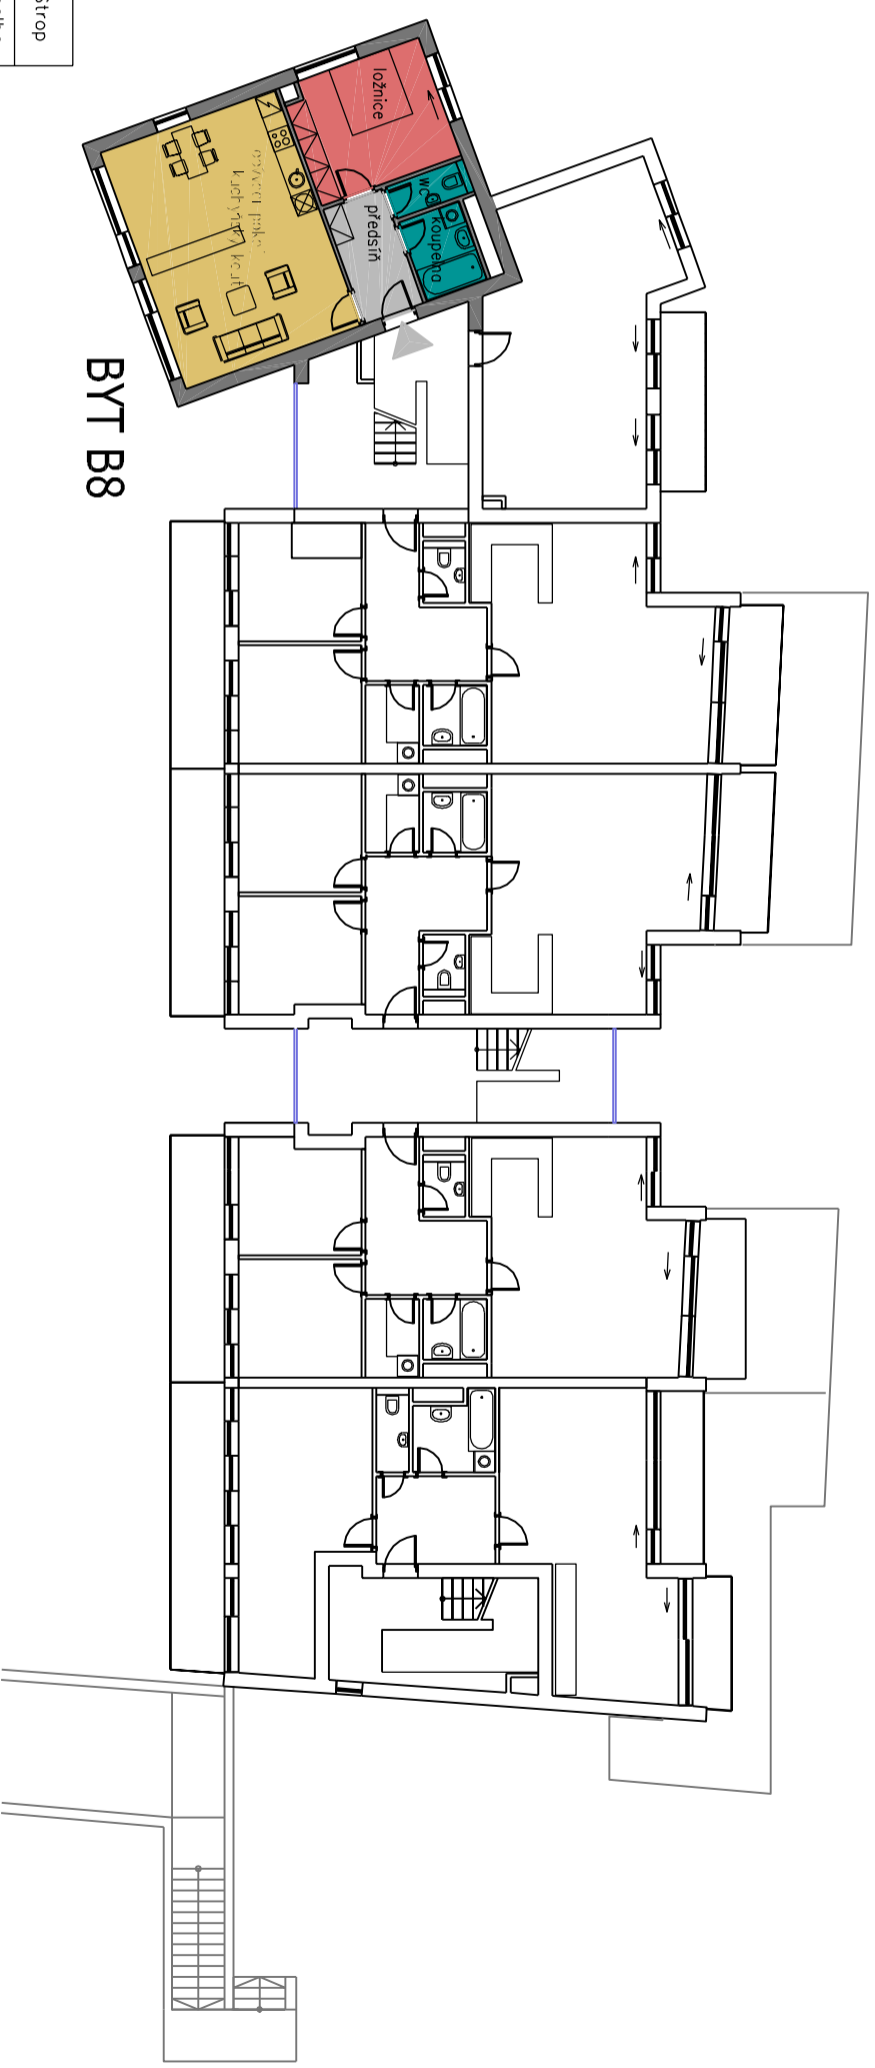

LOKALITA B

BYTOVÝ DŮM 1 - 2.NADZEMNÍ PODLAŽÍ

Označení na výkresu	Účel místnosti	Plocha [m2]	Podlaha	Stěny	Strop
B8.01	Předstří	6,22	dřev. lamelové	malba	malba
B8.02	Obývací pokoj a kuch. kout	38,41	dřev. lamelové	malba	malba
B8.03	Ložnice	14,98	dřev. lamelové	malba	malba
B8.04	WC	2,09	ker. dlažba	ker. obklad	malba
B8.05	Koupelna	4,41	ker. dlažba	ker. obklad	malba
		66,10			