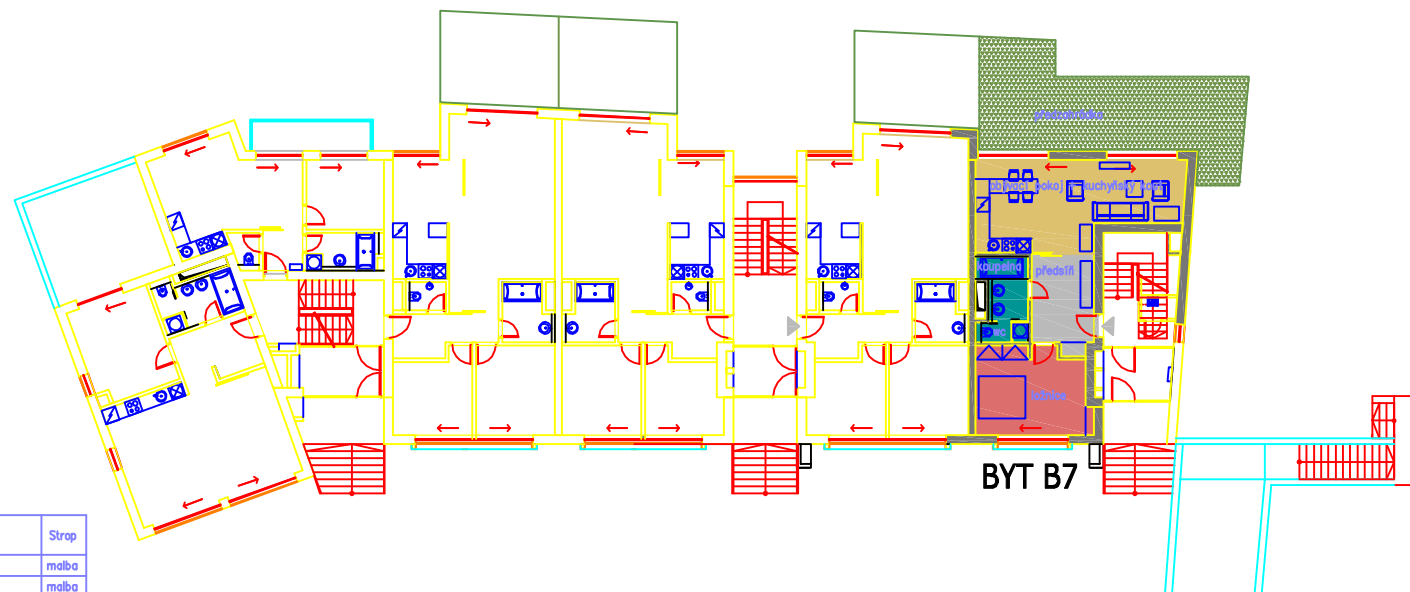

LOKALITA B

BYTOVÝ DŮM 1- 1.NADZEMNÍ PODLAŽÍ

BYT B7

Označení na výkrese	Účel místnosti	Plocha [m ²]	Podlaha	Stěny	Strop
B7.01	předsíň	10,84	dřev.lamelová	malba	malba
B7.02	obývací pokoj + kuchyňský kout	31,58	dřev.lamelová	malba	malba
B7.03	spalna	18,01	dřev.lamelová	malba	malba
B7.04	wc	1,91	keramická dlažba	keram. obklad	malba
B7.05	koupelna	5,28	keramická dlažba	keram. obklad	malba
B7.06	terasa	43,27	-	-	-
		110,89			