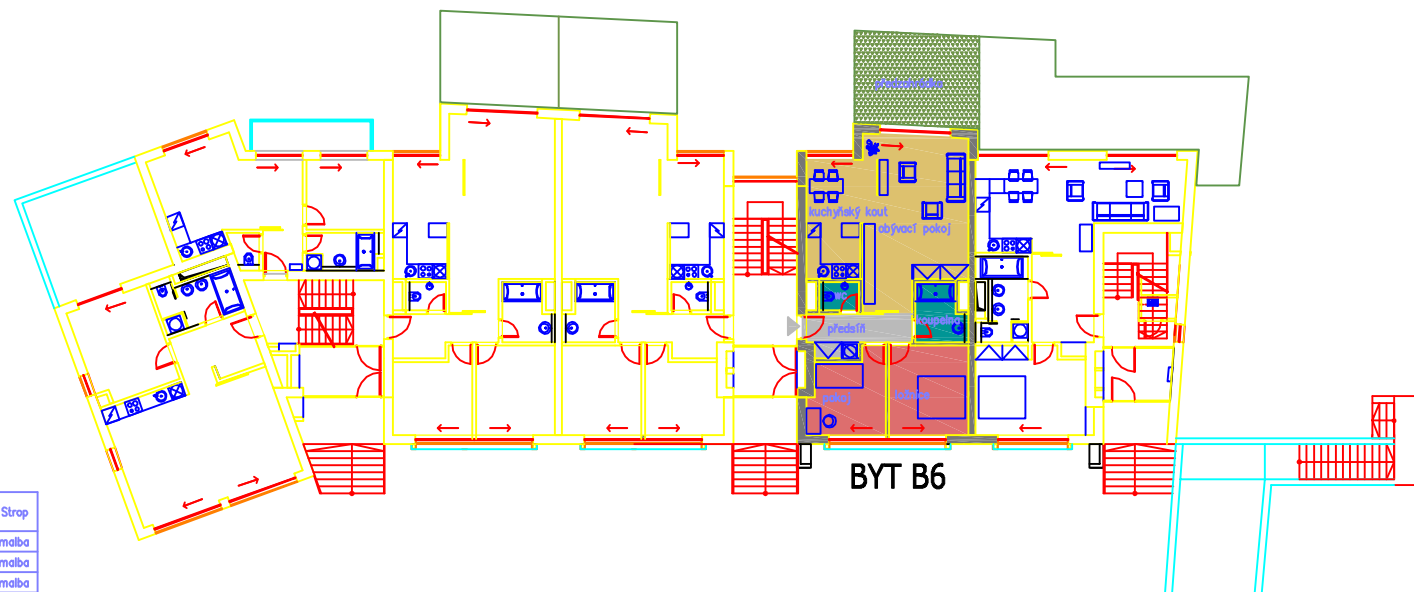

# LOKALITA B

## BYTŮVÝ DŮM 1- 1.NADZEMNÍ PODLAŽÍ

### BYT B6

Označení na výkresu	Účel místnosti	Plocha [m <sup>2</sup> ]	Podlaha	Stěny	Strop
B6.01	předstíh	6,97	dřev.lamelová	malba	malba
B6.02	bývací pokoj	37,32	dřev.lamelová	malba	malba
B6.03	kuch. jídelní kout	5,41	dřev.lamelová	malba	malba
B6.04	obývací pokoj	11,04	dřev.lamelová	malba	malba
B6.05	ložnice	13,25	dřev.lamelová	malba	malba
B6.06	wc	2,04	keramická dlažba	keram. obklad	malba
B6.07	koupelna	4,99	keramická dlažba	keram. obklad	malba
B6.09		20,69	-	-	-
		101,73			