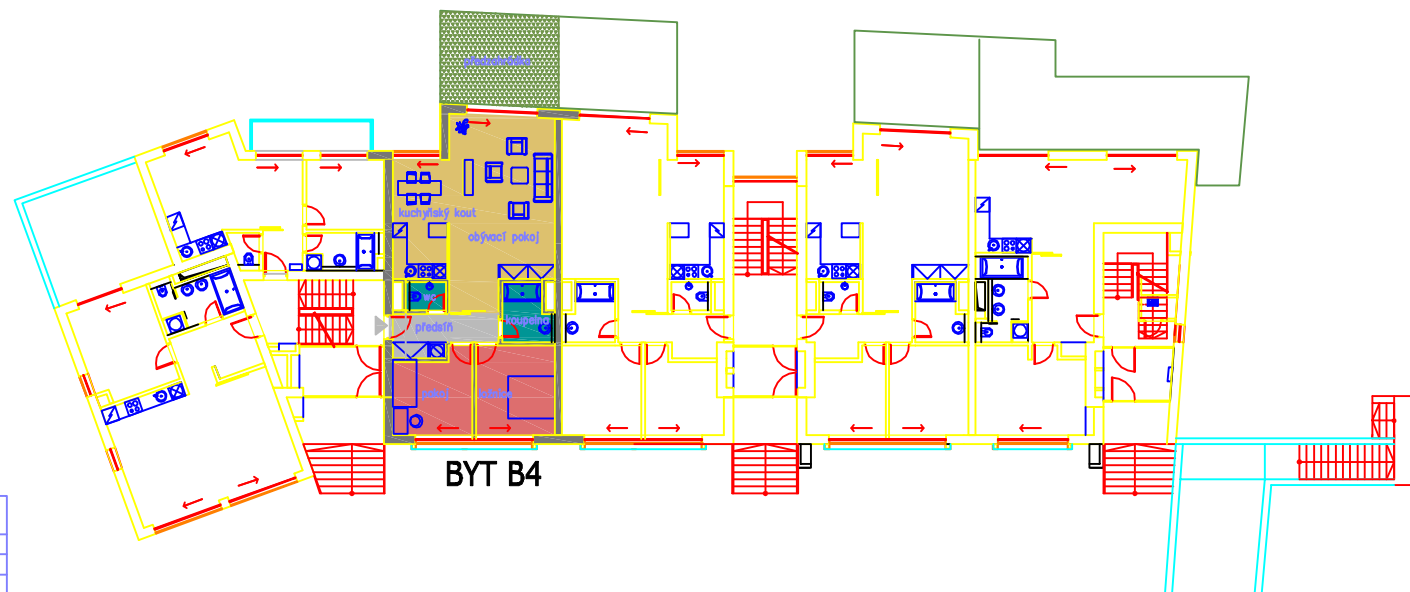

# LOKALITA B

## BYTŮV DŮM 1- 1.NADZEMNÍ PODLAŽÍ

### BYT B4

Označení na výřezu	Účel místnosti	Plocha [m <sup>2</sup> ]	Podlaha	Stěny	Strop
B4.01	průchod	6,97	dřev.lamelové	malba	malba
B4.02	obývací pokoj	41,13	dřev.lamelové	malba	malba
B4.03	kuchyňský kout.	5,41	dřev.lamelové	malba	malba
B4.04	obojí	11,57	dřev.lamelové	malba	malba
B4.05	hálka	13,25	dřev.lamelové	malba	malba
B4.06	wc	2,04	keramická dlažba	keram. obklad	malba
B4.07	koupelna	4,99	keramická dlažba	keram. obklad	malba
B4.08	terasa	19,43	-	-	-
		104,80			