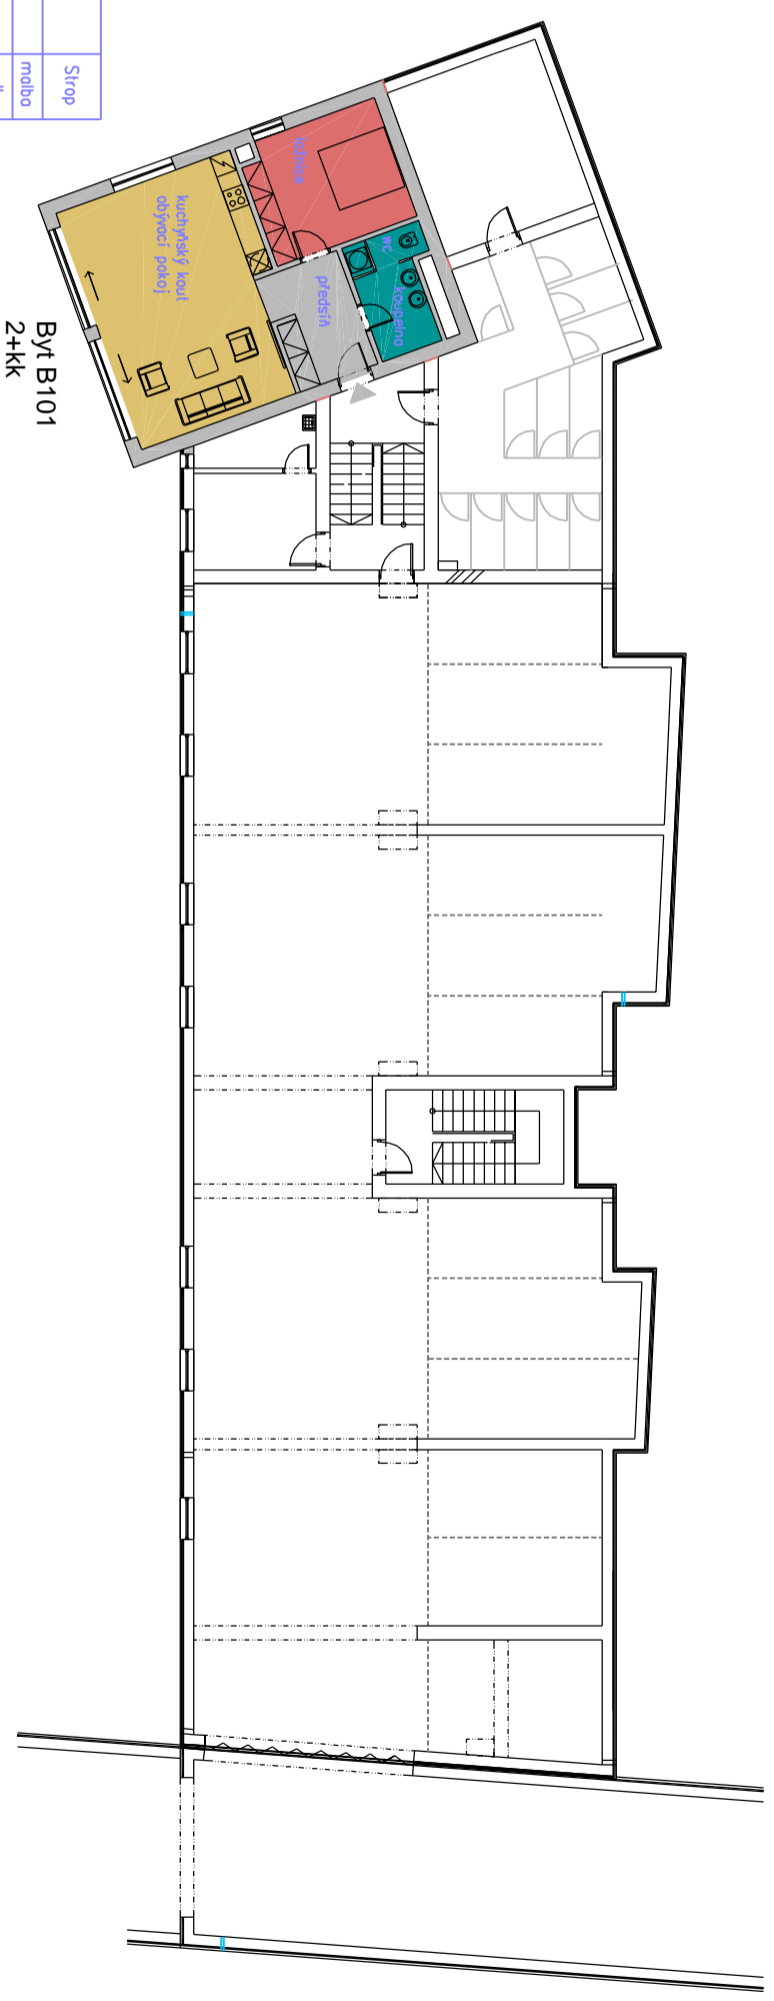

LOKALITA B

BYTOVÝ DŮM 1 - 1.PODZEMNÍ PODLAŽÍ

Označení no výkresu	Účel místnosti	Plocha [m ²]	Podlaha	Stěny	Strop
B1.01	předstí	8,21	dřevlamelové	malba	malba
B1.02	obývací pokoj + kuchyňský kout	36,00	dřevlamelové	malba	malba
B1.03	kuchyně	14,85	dřevlamelové	malba	malba
B1.04	wc	2,12	keramická dlažba	keram. obklad	malba
B1.05	koupelna	4,51	keramická dlažba	keram. obklad	malba
		65,69			