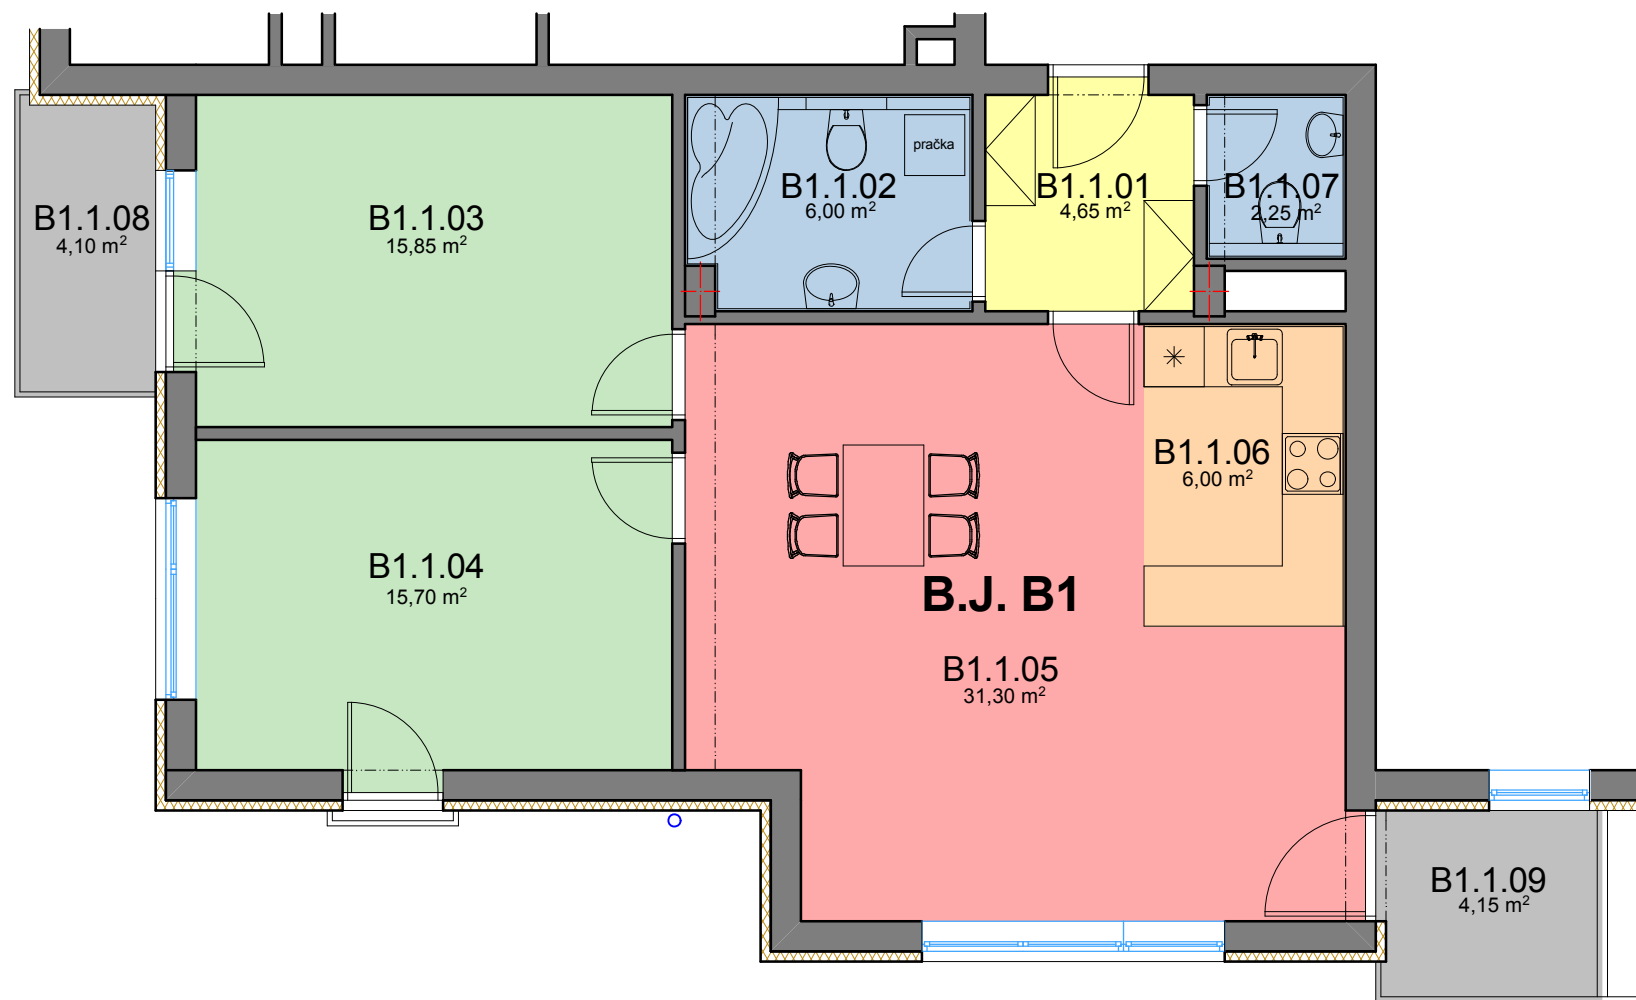

obytný komplex "NOVÝ ZLIČÍN"

byt/označení	kategorie/místnost	m ² celkem
B1	3+kk + 2x balkon	81,75 + 8,25
B1.1.01	ZÁDVEŘÍ	4,65
B1.1.02	KOUPELNA	6,00
B1.1.03	LOŽNICE	15,85
B1.1.04	POKOJ	15,70
B1.1.05	OBÝVACÍ POKOJ	31,30
B1.1.06	KUCHYŇSKÝ KOUT	6,00
B1.1.07	WC	2,25
B1.1.08	BALKON	4,10
B1.1.09	BALKON	4,15

bytový dům B

1.NP - přízemí

BYT B1