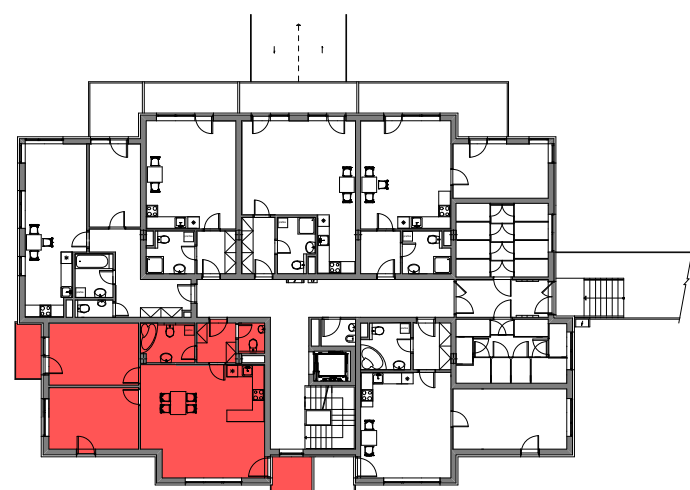

obytný komplex "NOVÝ ZLIČÍN"

byt/označení	kategorie/místnost	m ² celkem
B1	3+kk + 2x balkon	81,75 + 8,25
B1.1.01	ZÁDVEŘÍ	4,65
B1.1.02	KOUPELNA	6,00
B1.1.03	LOŽNICE	15,85
B1.1.04	POKOJ	15,70
B1.1.05	OBÝVACÍ POKOJ	31,30
B1.1.06	KUCHYŇSKÝ KOUT	6,00
B1.1.07	WC	2,25
B1.1.08	BALKON	4,10
B1.1.09	BALKON	4,15

bytový dům B

1.NP - přízemí

BYT B1