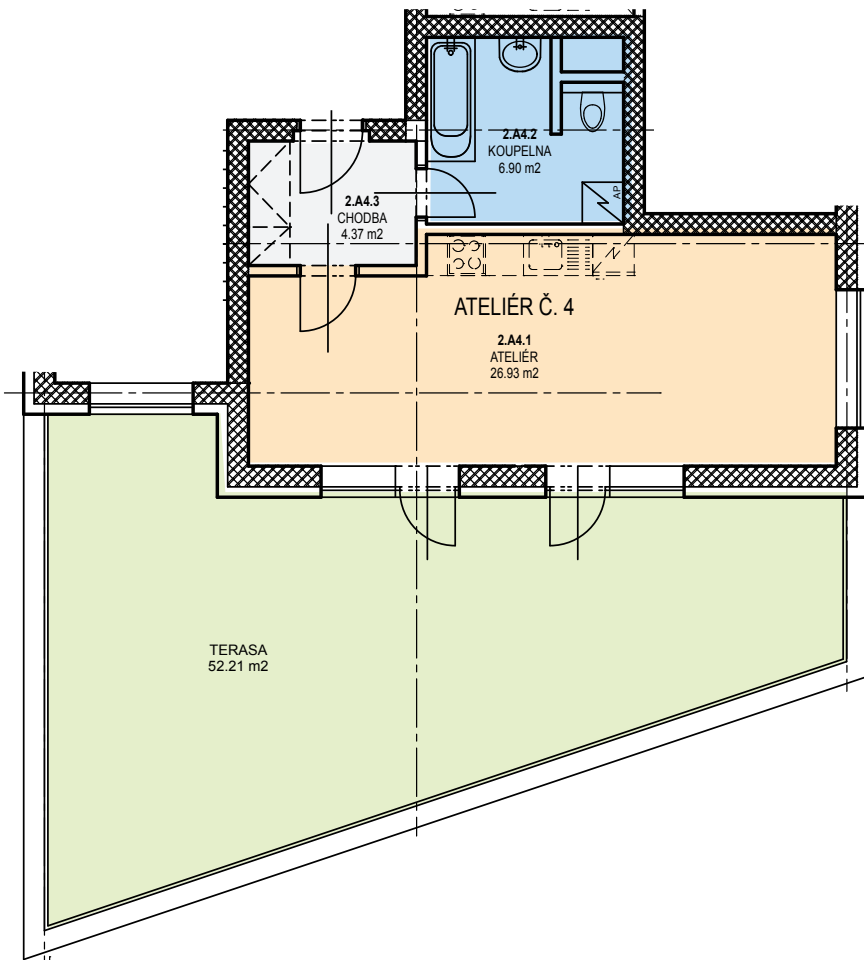

Ke Kunratickému zámku

PRAHA 4 - LIBUŠ

ATELIÉR 4

NADZEMNÍ PODLAŽÍ: 2
KATEGORIE: ATELIÉR
CELKOVÁ PLOCHA: 38,20 m²

2.A3.1 ATELIÉR S KUCH. KOUTEM	26,93 m ²
2.A3.2 KOUPELNA	6,90 m ²
2.A3.4 CHODBA	4,37 m ²
TERASA	52,21 m ²