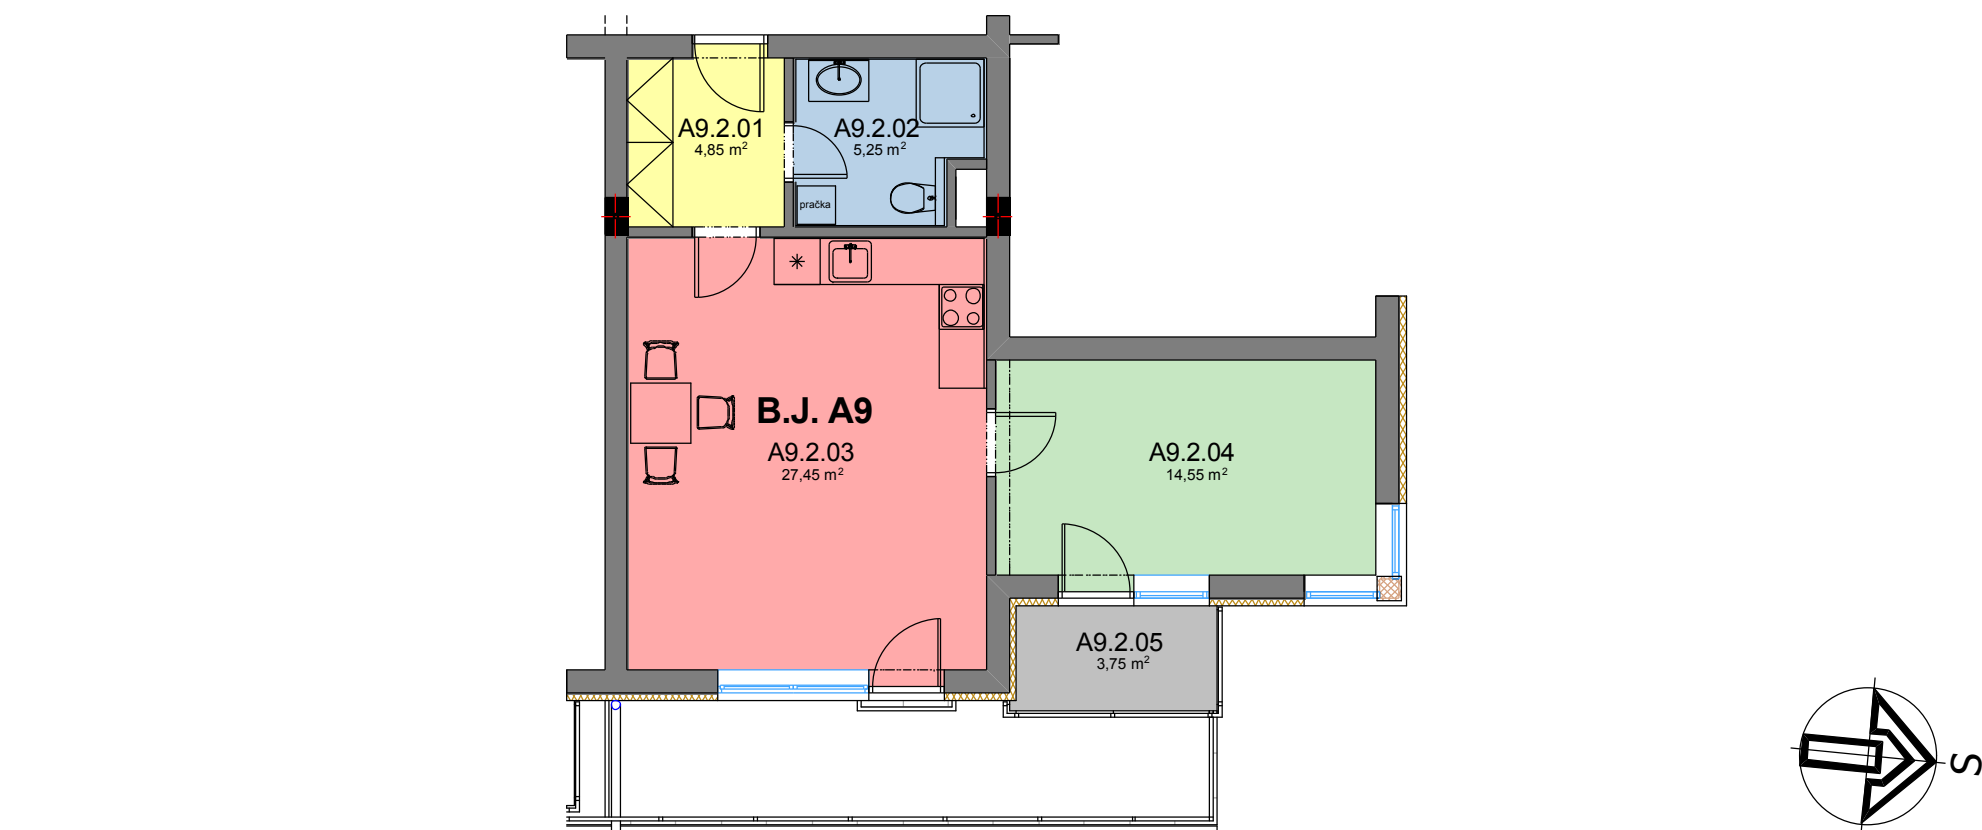

obytný komplex "NOVÝ ZLIČÍN"

byt/označení	kategorie/místnost	m ² celkem
A9	2 kk + balkon	52,10 + 3,75 m ²
A9.2.01	ZÁDVEŘÍ	4,85
A9.2.02	KOUPELNA + WC	5,25
A9.2.03	OBÝVACÍ POKOJ + KK	27,45
A9.2.04	POKOJ	14,55
A9.2.05	BALKON	3,75

bytový dům A

2.NP - 1. patro

BYT A9