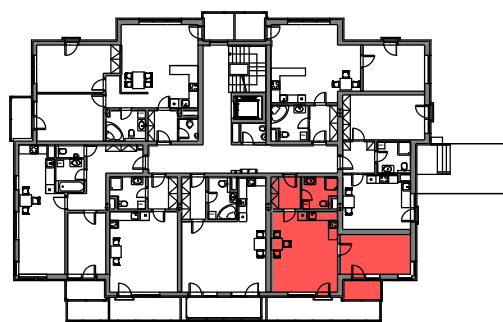

obytný komplex "NOVÝ ZLIČÍN"

byt/označení	kategorie/místnost	m ² celkem
A9	2 kk + balkon	52,10 + 3,75 m ²
A9.2.01	ZÁDVEŘÍ	4,85
A9.2.02	KOUPELNA + WC	5,25
A9.2.03	OBÝVACÍ POKOJ + KK	27,45
A9.2.04	POKOJ	14,55
A9.2.05	BALKON	3,75

bytový dům A

2.NP - 1. patro

BYT A9