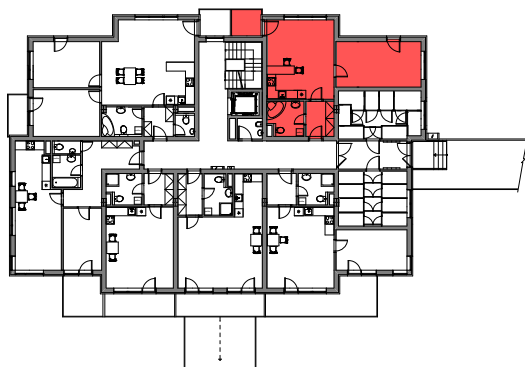

obytný komplex "NOVÝ ZLIČÍN"

byt/označení	kategorie/místnost	m ² celkem
A1	2kk + balkon	57,50 + 4,15 m ²
A1.1.01	ZÁDVEŘÍ	5,20
A1.1.02	KOUPELNA + WC	6,10
A1.1.03	OBÝVACÍ POKOJ + KUCH. KOUT	26,70
A1.1.04	LOŽNICE	19,50
A1.1.05	BALKON	4,15

bytový dům A

1.NP - přízemí

BYT A1