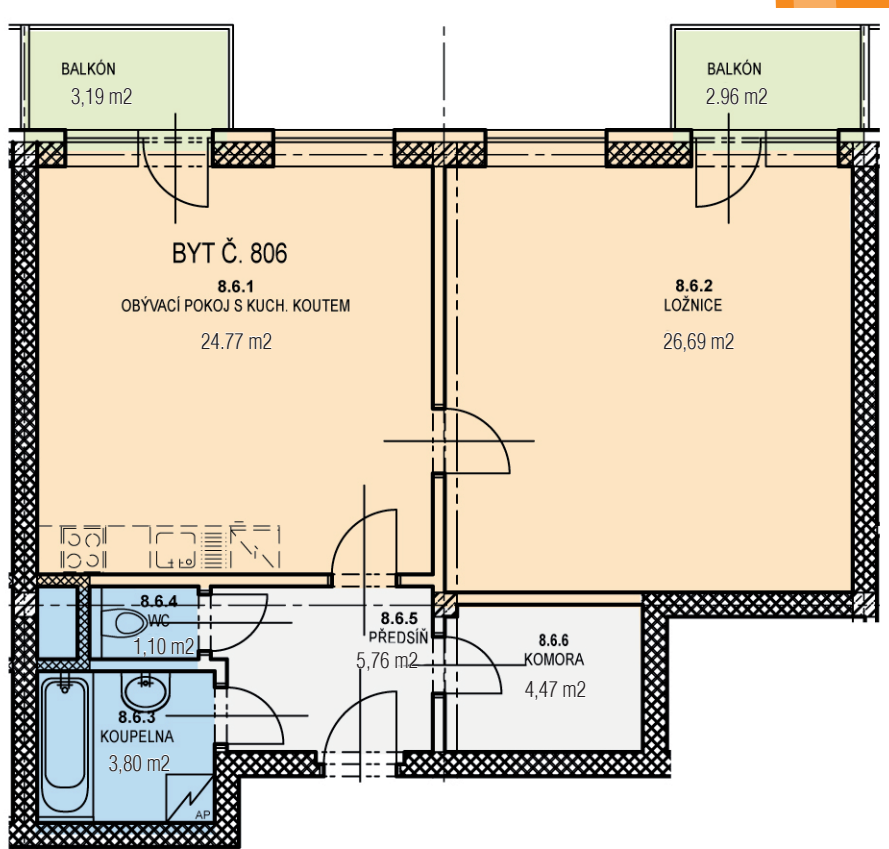

DOBRONICKÁ

PRAHA 4 – LIBUŠ

BYT 806

NADZEMNÍ PODLAŽÍ 8
KATEGORIE 2+kk
CELKOVÁ PLOCHA 66,59 m²

8.6.1 OBÝV. POK. S KUCH. KOUTEM	24,77 m ²
8.6.2 LOŽNICE	26,69 m ²
8.6.3 KOUPELNA	3,80 m ²
8.6.4 WC	1,10 m ²
8.6.5 PŘEDSÍŇ	5,76 m ²
8.6.6 KOMORA	4,47 m ²
BALKÓN	3,19 m ²
BALKÓN	2,96 m ²