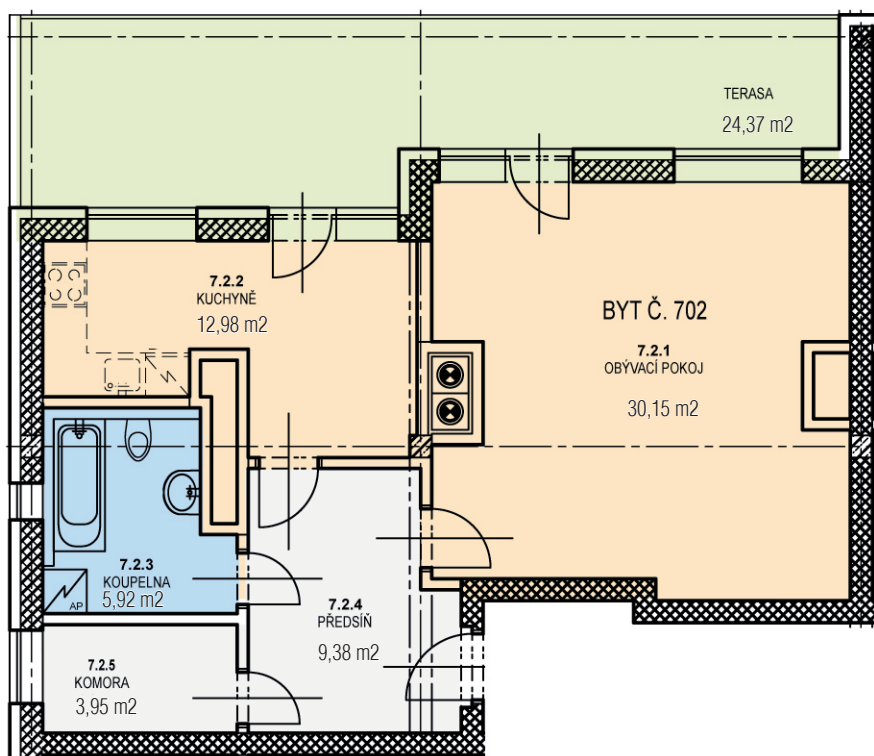

DOBRONICKÁ

PRAHA 4 – LIBUŠ

BYT 702

NADZEMNÍ PODLAŽÍ 7
KATEGORIE 1+1
CELKOVÁ PLOCHA 67,34 m²

7.2.1 OBÝV. POK.	30,15 m ²
7.2.2 KUCHYNĚ	12,98 m ²
7.2.3 KOUPELNA	5,92 m ²
7.2.4 PŘEDSÍŇ	9,38 m ²
7.2.5 KOMORA	3,95 m ²
TERASA	24,37 m ²