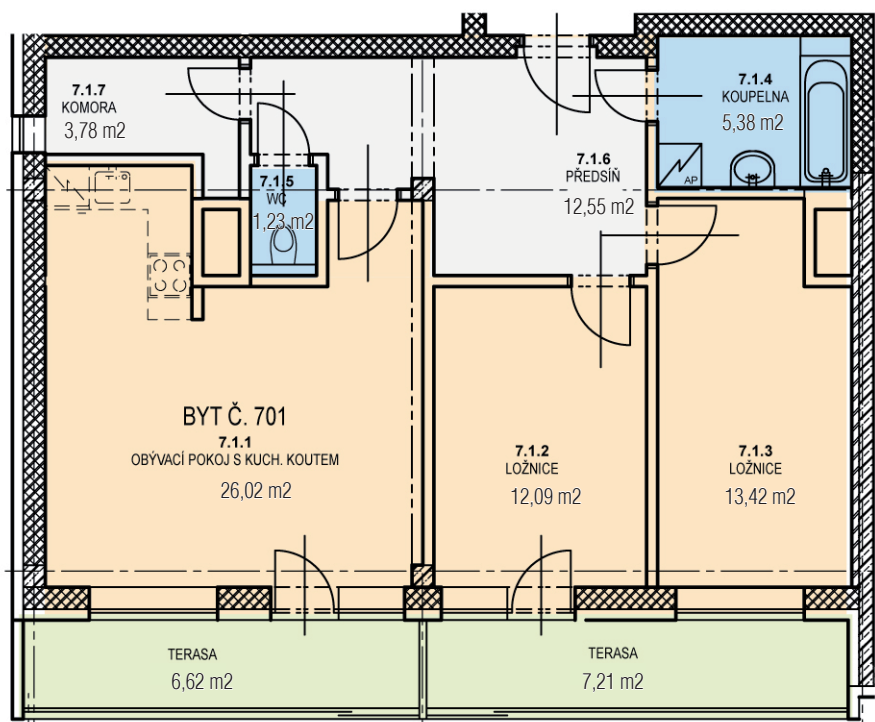

DOBRONICKÁ

PRAHA 4 – LIBUŠ

BYT 701

NADZEMNÍ PODLAŽÍ 7
KATEGORIE 3+kk
CELKOVÁ PLOCHA 74,47 m²

7.1.1 OBÝV. POK. S KUCH. KOUTEM	26,02 m ²
7.1.2 LOŽNICE	12,09 m ²
7.1.3 LOŽNICE	13,42 m ²
7.1.4 KOUPELNA	5,38 m ²
7.1.5 WC	1,23 m ²
7.1.6 PŘEDSÍŇ	12,55 m ²
7.1.7 KOMORA	3,78 m ²
TERASA	6,62 m ²
TERASA	7,21 m ²