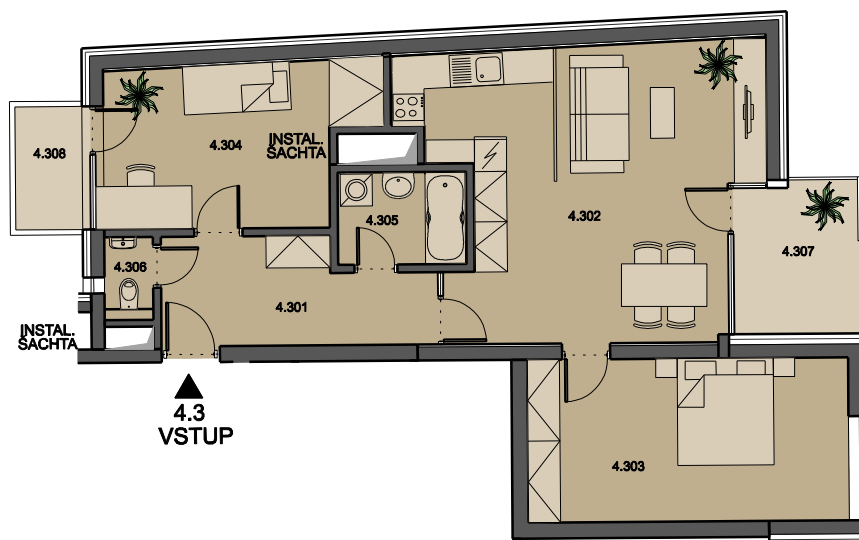

BYT 4.3

plocha bytu 82,20 m²
balkon 6,84 m²
balkon 3,22 m²

Rezidence CIBULKA

Praha Košíře

Půdorys bytu 4.3 3+kk 4. NP

číslo místnosti	místnost	plocha m ²
4.301	chodba	9,22
4.302	obývací pokoj + kk	33,75
4.303	pokoj 1	18,52
4.304	pokoj 2	14,90
4.305	koupelna	4,37
4.306	WC	1,44
celková plocha bytu		82,20

4.307	balkon 1	6,84
4.308	balkon 2	3,22

užitná plocha celkem 92,26

HKR ARCHITECTS

DUBLIN : LONDON : MANCHESTER : BELFAST : PRAGUE

Myslbek, Na Příkopě 19, 110 00 Prague, Czech Republic.
T: +420 234 718 600 F: +420 234 718 699