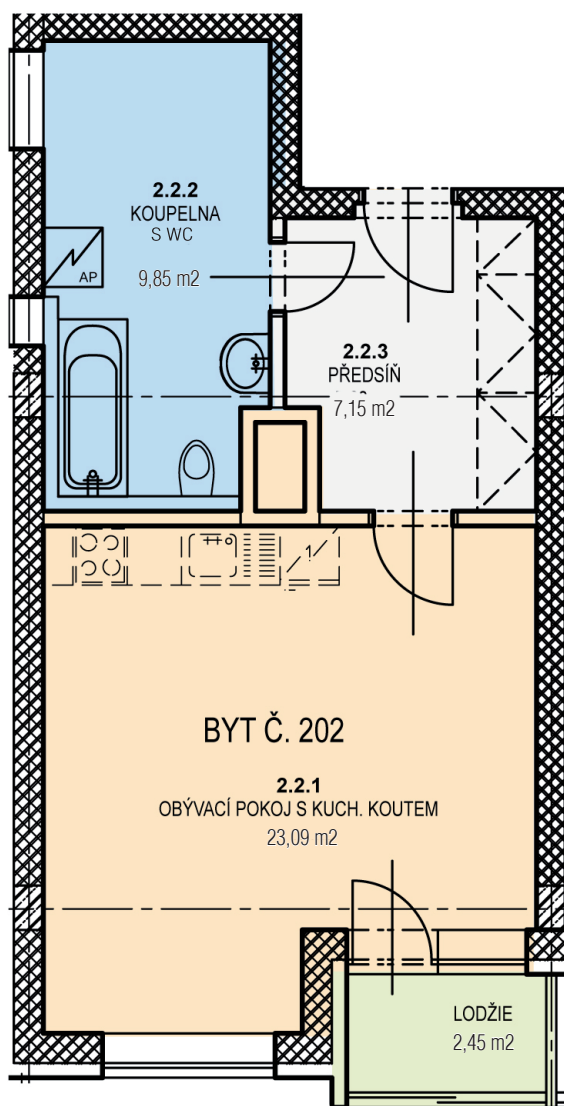

DOBRONICKÁ

PRAHA 4 – LIBUŠ

BYT 202

NADZEMNÍ PODLAŽÍ 2
KATEGORIE 1+kk
CELKOVÁ PLOCHA 42,75 m²

2.2.1 OBÝV. POK. S KUCH. KOUTEM	23,09 m ²
2.2.2 KOUPELNA S WC	9,85 m ²
2.2.3 PŘEDSÍŇ LODŽIE	7,15 m ² 2,45 m ²